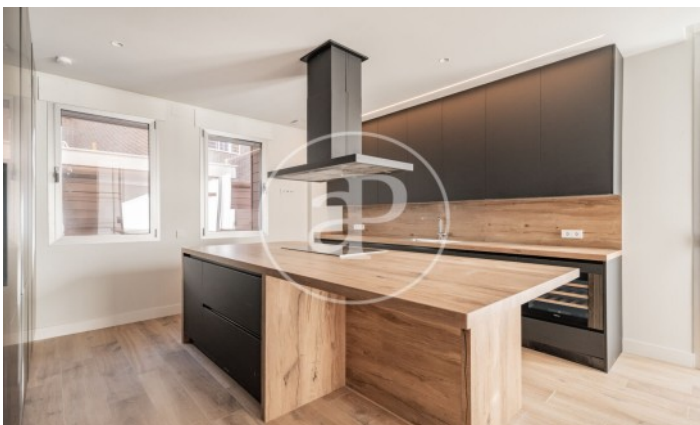

(Conde Orgaz - Piovera)

Ref: ONM2401001