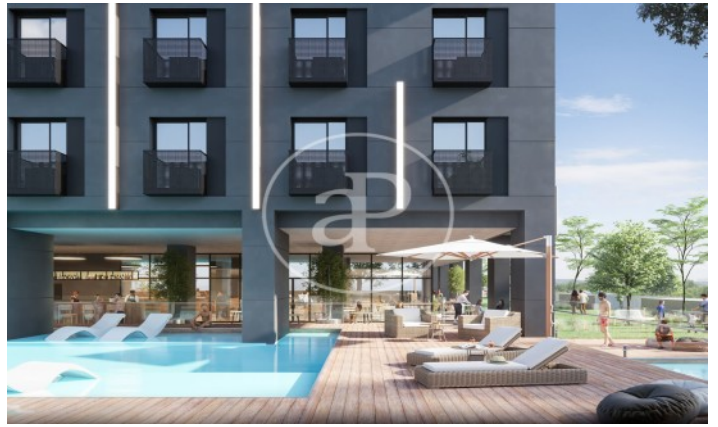

(Valdebebas - Valdefuentes)

Ref: ONM2405001