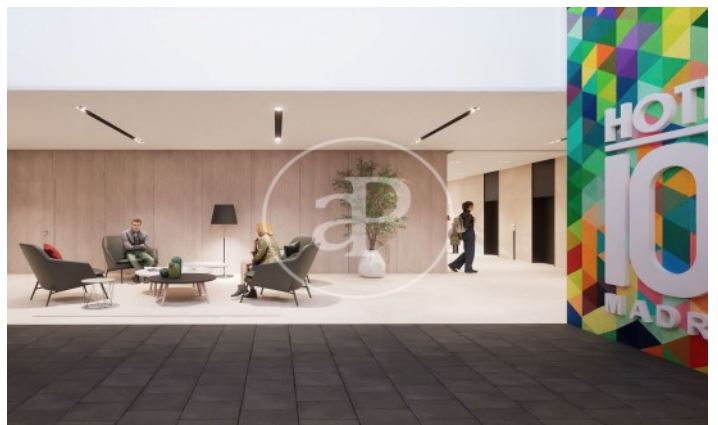

(Valdebebas - Valdefuentes)

Ref: ONM2405001