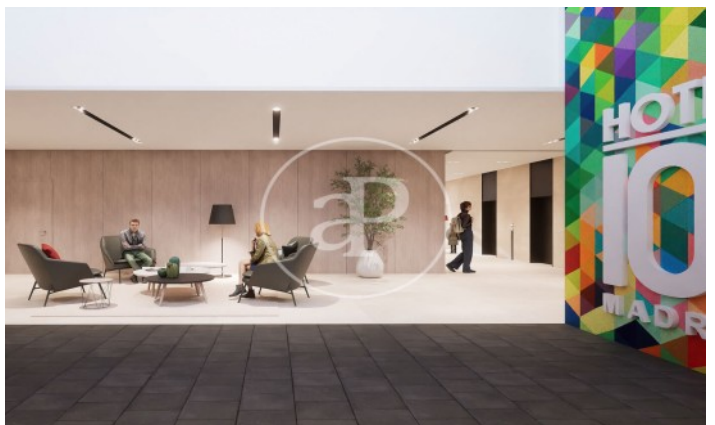

(Valdebebas - Valdefuentes)

Ref: ONM2405001