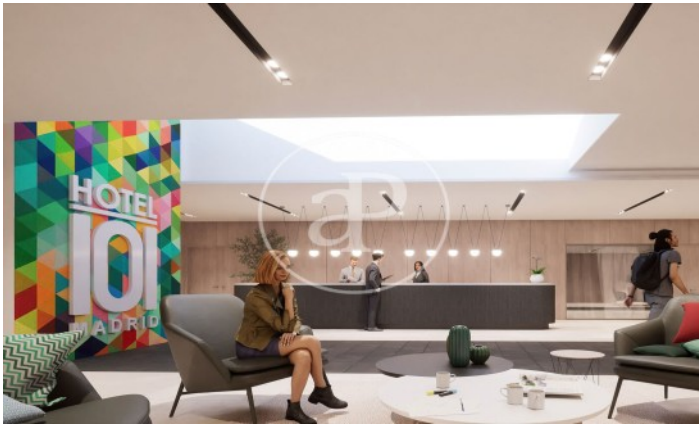

(Valdebebas - Valdefuentes)

Ref: ONM2405001