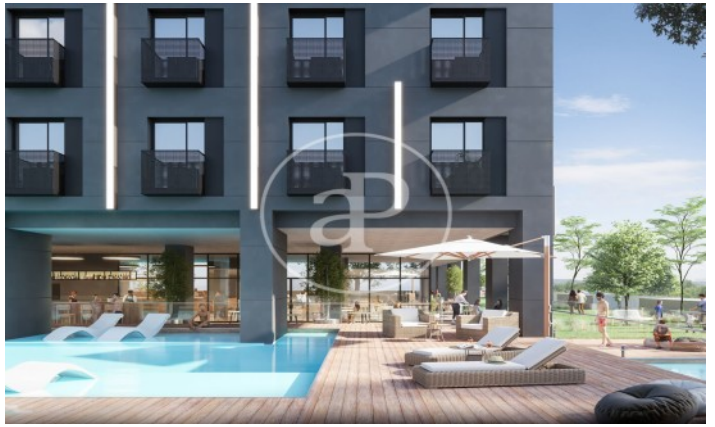

(Valdebebas - Valdefuentes)

Ref: ONM2405001