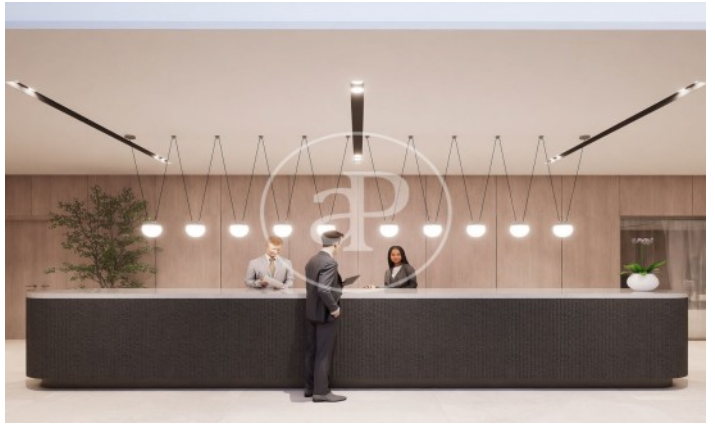

(Valdebebas - Valdefuentes)

Ref: ONM2405001