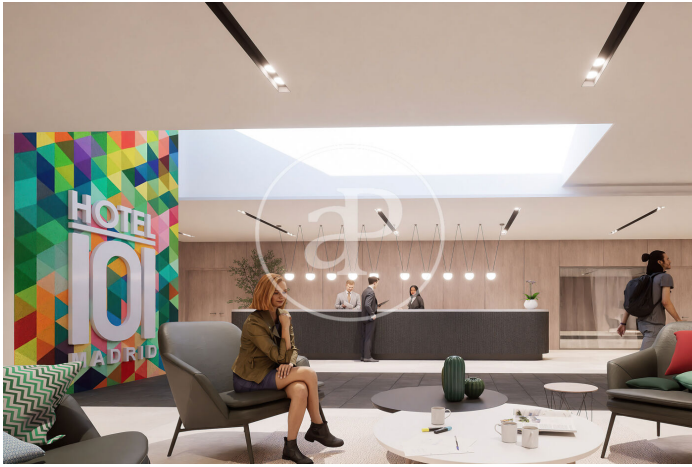

(Valdebebas - Valdefuentes)

Ref: ONM2405001