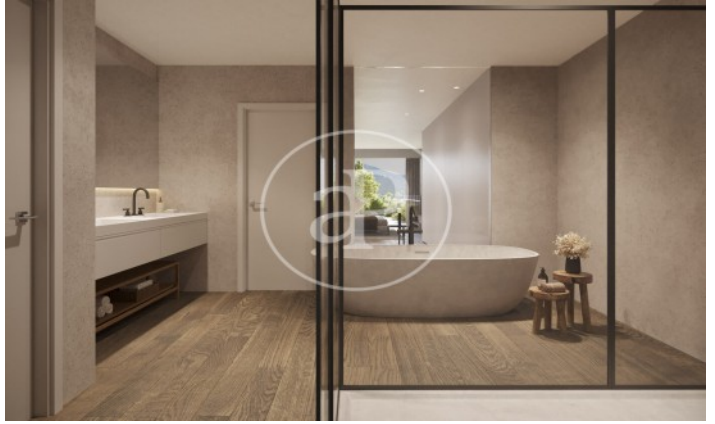

(Sa Calma)

Ref: ONB2403006