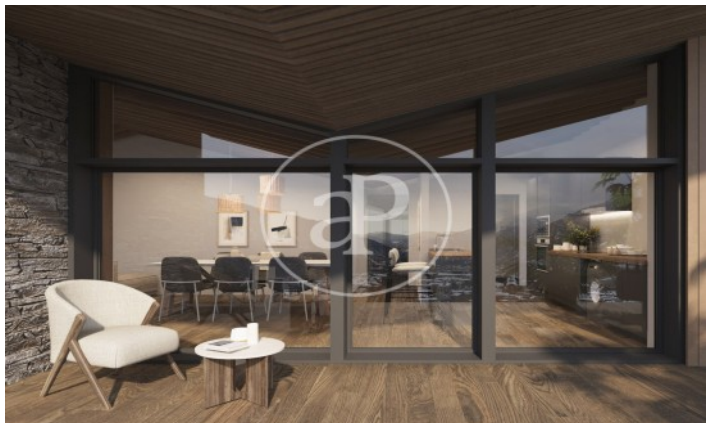

(Sa Calma)

Ref: ONB2403006