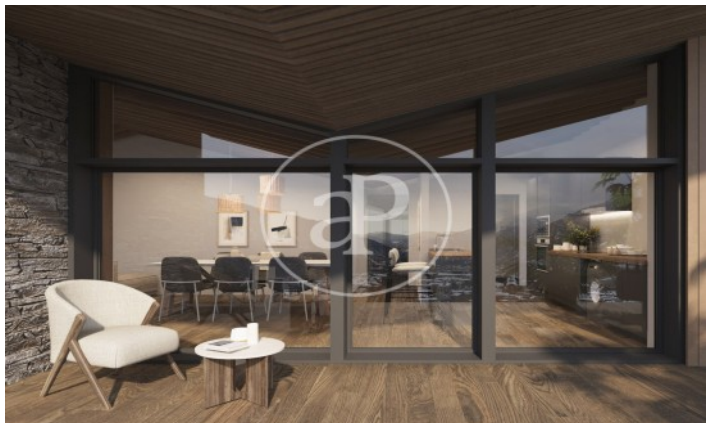

CARACTÉRISTIQUES

Surface 157 m² / 14 m² terrasse
3 Chambres
3 Salles de bains 1 Toilettes

CONSULTER LE PRIX

(Sa Calma)

Ref: ONB2403006

(Sa Calma)

Ref: ONB2403006

(Sa Calma)