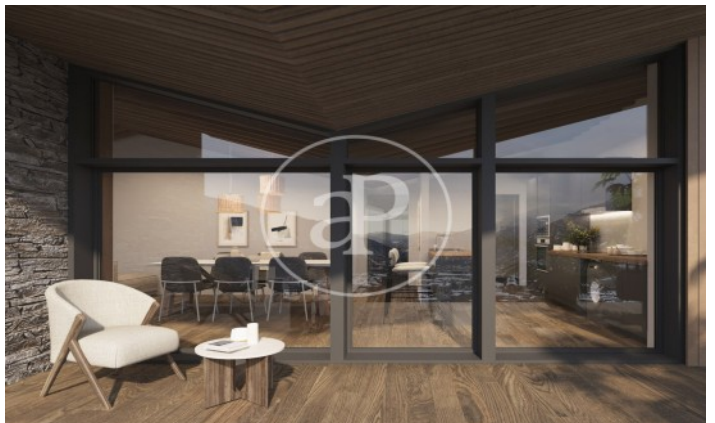

### **CARACTÉRISTIQUES**

Surface 98 m<sup>2</sup> / 9 m<sup>2</sup> terrasse  
2 Chambres  
2 Salles de bains 1 Toilettes

**CONSULTER LE PRIX**

(Sa Calma)

Ref: ONB2403006

(Sa Calma)

Ref: ONB2403006

(Sa Calma)