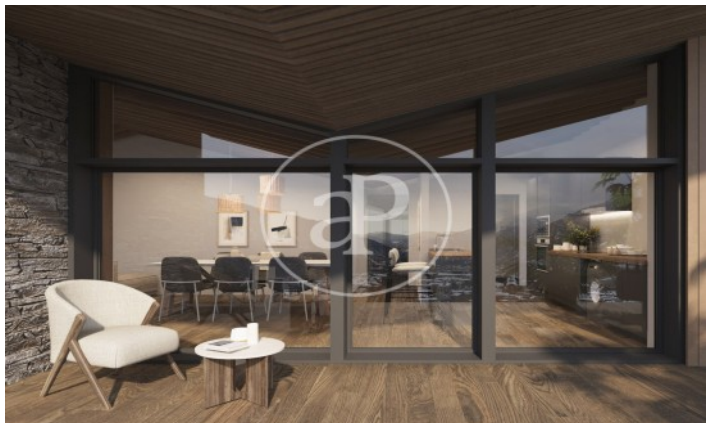

### **CARACTÉRISTIQUES**

Surface 147 m<sup>2</sup> / 25 m<sup>2</sup> terrasse  
3 Chambres  
3 Salles de bains 1 Toilettes

Prix 1,390,000 €

(Sa Calma)

Ref: ONB2403006

(Sa Calma)

Ref: ONB2403006

(Sa Calma)