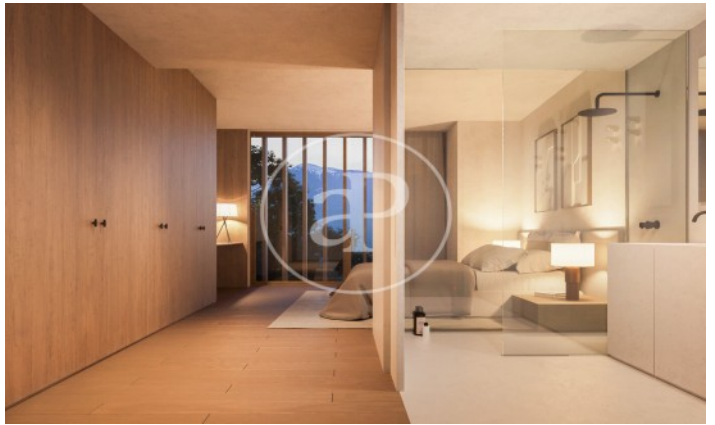

(Sa Calma)

Ref: ONB2402005