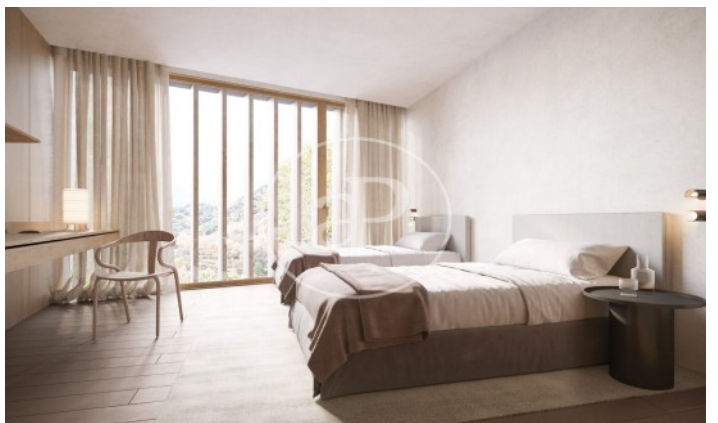

(Sa Calma)

Ref: ONB2402005