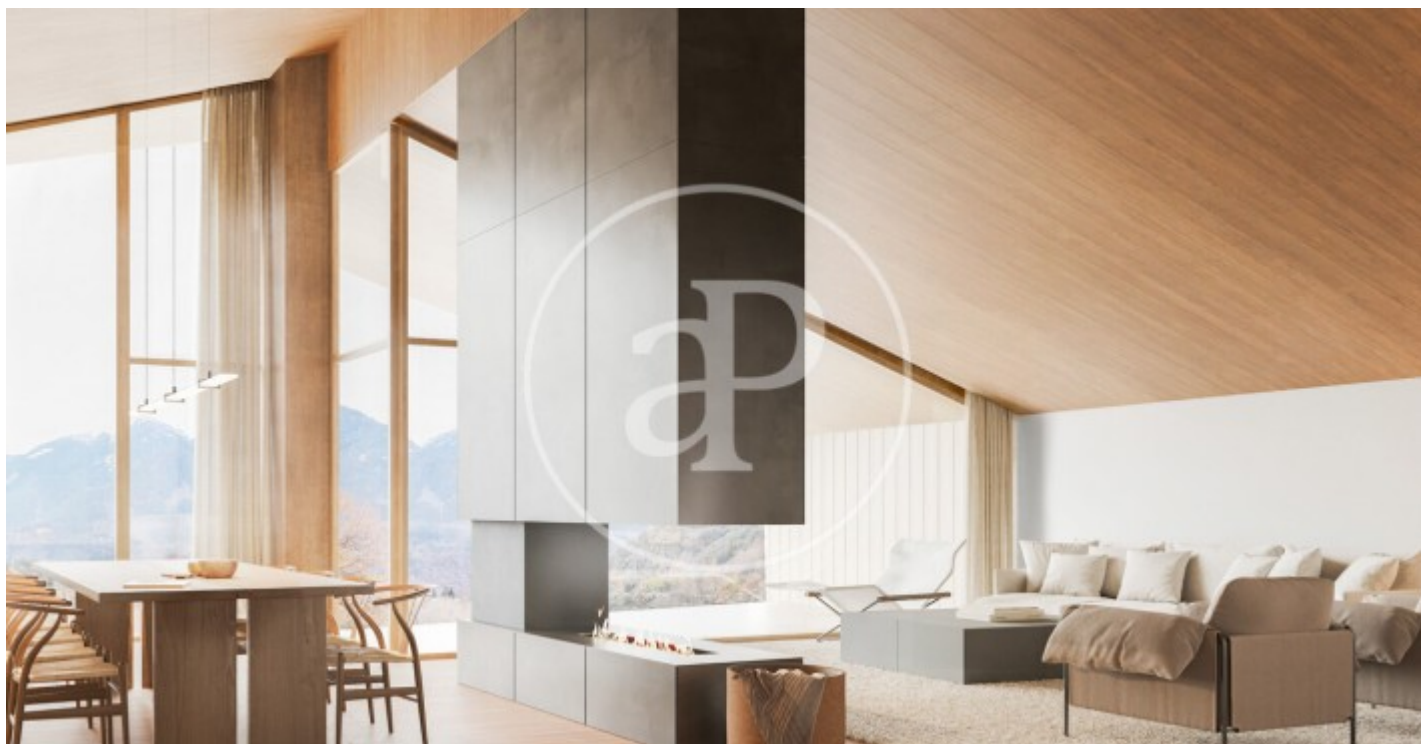

(Sa Calma)

Ref: ONB2402005

Nouvelle construction à vendre avec terrasse à Sa Calma (Les Escaldes)

Nouvelle construction nouvelle construction avec terrasse et vues dans la région de Sa Calma, Les Escaldes., cheminée, place de parking, climatisation, armoires intégrées, buanderie, balcon, jardin, chauffage et salle de stockage.

Les Escaldes / Sa Calma

Unité bj 7.2

Achèvement Q4 2026

CARACTÉRISTIQUES

Surface 174 m² / 134 m² terrasse

3 Chambres

3 Salles de bains

- ✓ Vues
- ✓ Chauffage
- ✓ Débarras
- ✓ AACC
- ✓ Terrasse
- ✓ Arrière-cour
- ✓ A un parking