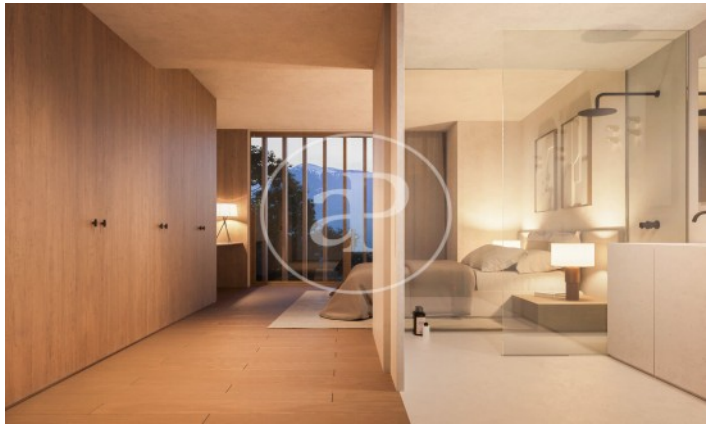

(Sa Calma)

Ref: ONB2402005