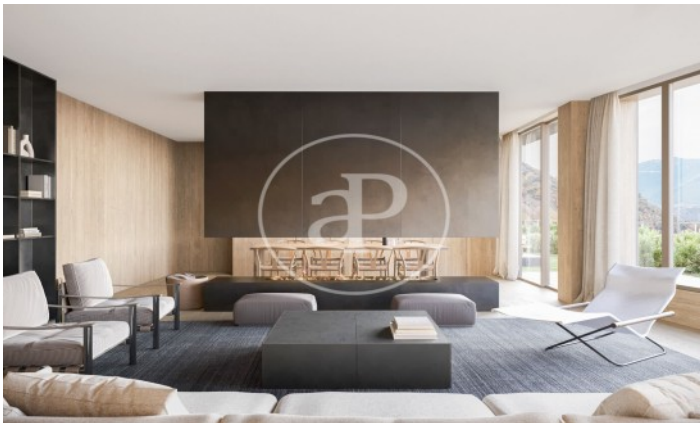

(Sa Calma)

Ref: ONB2402005