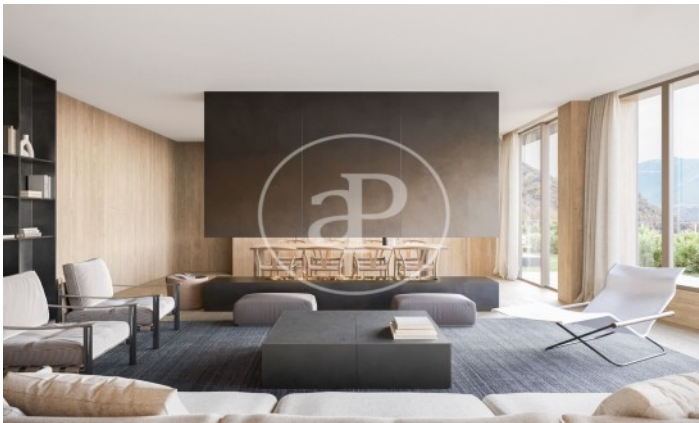

(Sa Calma)

Ref: ONB2402005