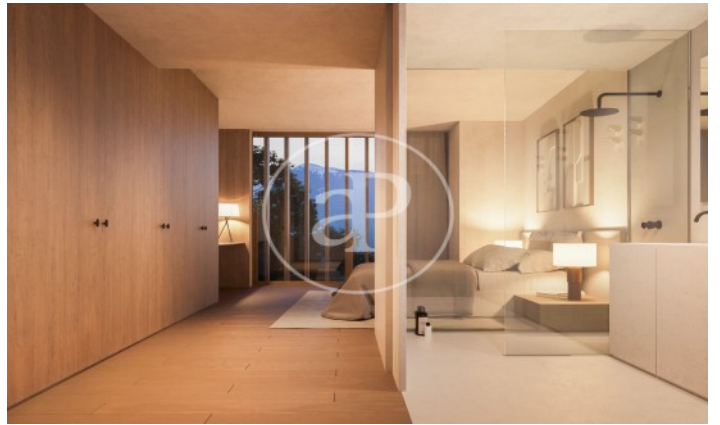

(Sa Calma)

Ref: ONB2402005