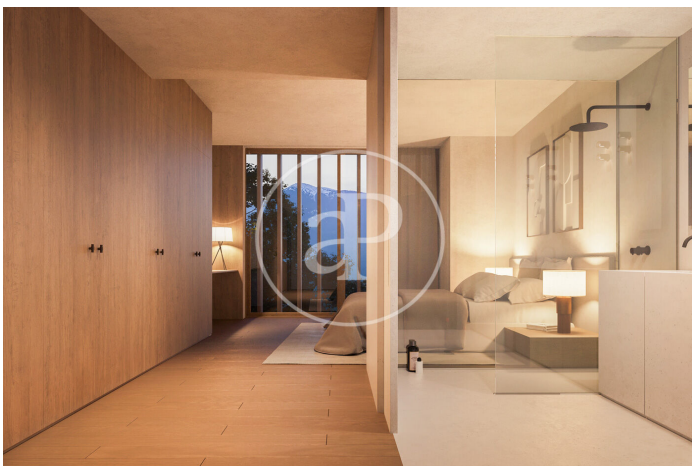

(Sa Calma)

Ref: ONB2403001