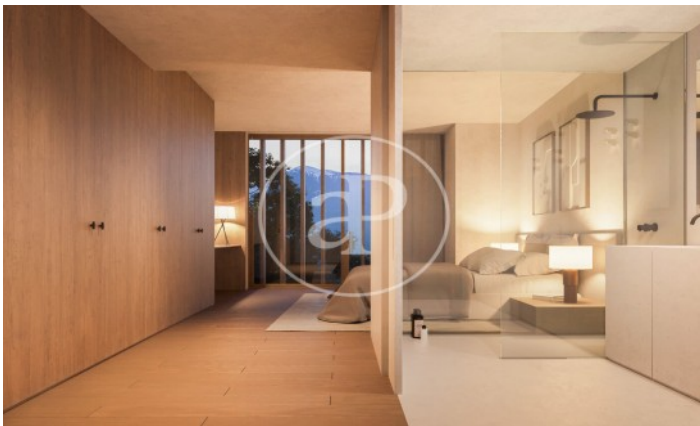

(Sa Calma)

Ref: ONB2403001