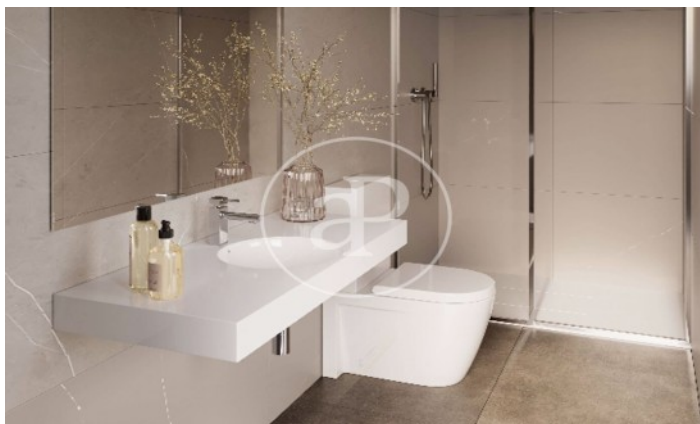

(Centro)

Ref: ONB2405006

Les données de chaque propriété ne font pas partie d'une offre ou d'un contrat. Vous ne devez pas considérer les déclarations faites par aProperties, verbalement ou par écrit, concernant la propriété, son état ou sa valeur comme étant exactes ou factuelles. Les photographies ne montrent que certaines parties de la propriété telles qu'elles étaient au moment où elles ont été prises. Les superficies, dimensions et distances fournies sont approximatives et doivent être vérifiées par le client. Les images générées par ordinateur ne sont qu'une indication de l'apparence possible de la propriété et peuvent changer à tout moment. Les informations concernant une propriété sont susceptibles d'être modifiées à tout moment.

Pour plus d'informations ou pour planifier un rendez-vous

Tel: 93 528 89 08

apropertiesbarcelona@aproperties.es

<https://www.aproperties.es>