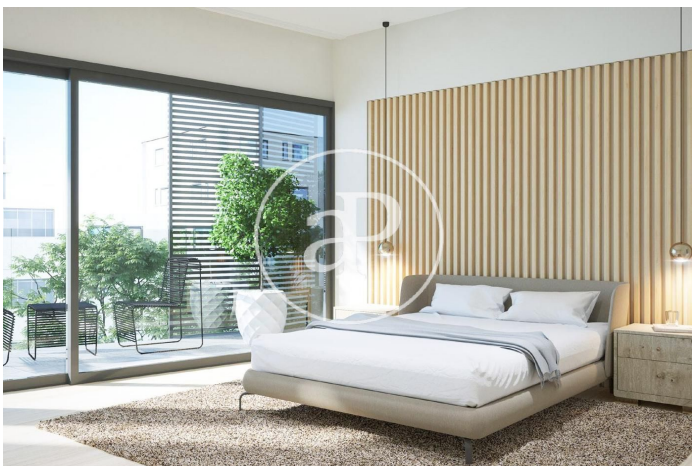

(L'Hospitalet de Llobregat)

Ref: ONB2102001