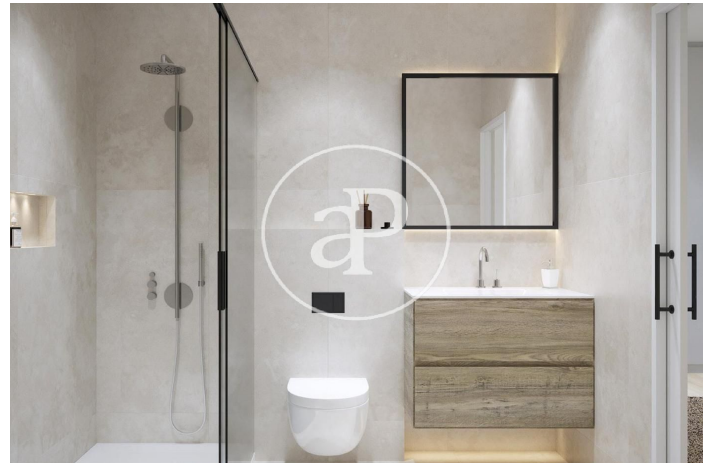

(L'Hospitalet de Llobregat)

Ref: ONB2102001

Les données de chaque propriété ne font pas partie d'une offre ou d'un contrat. Vous ne devez pas considérer les déclarations faites par aProperties, verbalement ou par écrit, concernant la propriété, son état ou sa valeur comme étant exactes ou factuelles. Les photographies ne montrent que certaines parties de la propriété telles qu'elles étaient au moment où elles ont été prises. Les superficies, dimensions et distances fournies sont approximatives et doivent être vérifiées par le client. Les images générées par ordinateur ne sont qu'une indication de l'apparence possible de la propriété et peuvent changer à tout moment. Les informations concernant une propriété sont susceptibles d'être modifiées à tout moment.

Pour plus d'informations ou pour planifier un rendez-vous

Tel: 93 528 89 08 apropertiesbarcelona@aproperties.es <https://www.aproperties.es>