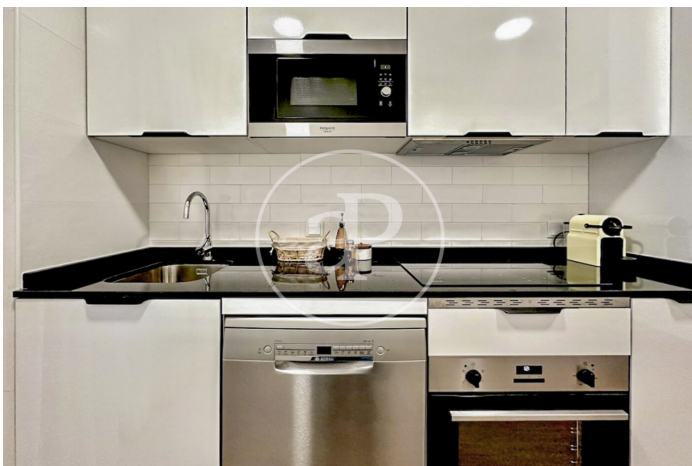

(Berruguete)

Ref: ONM2411004