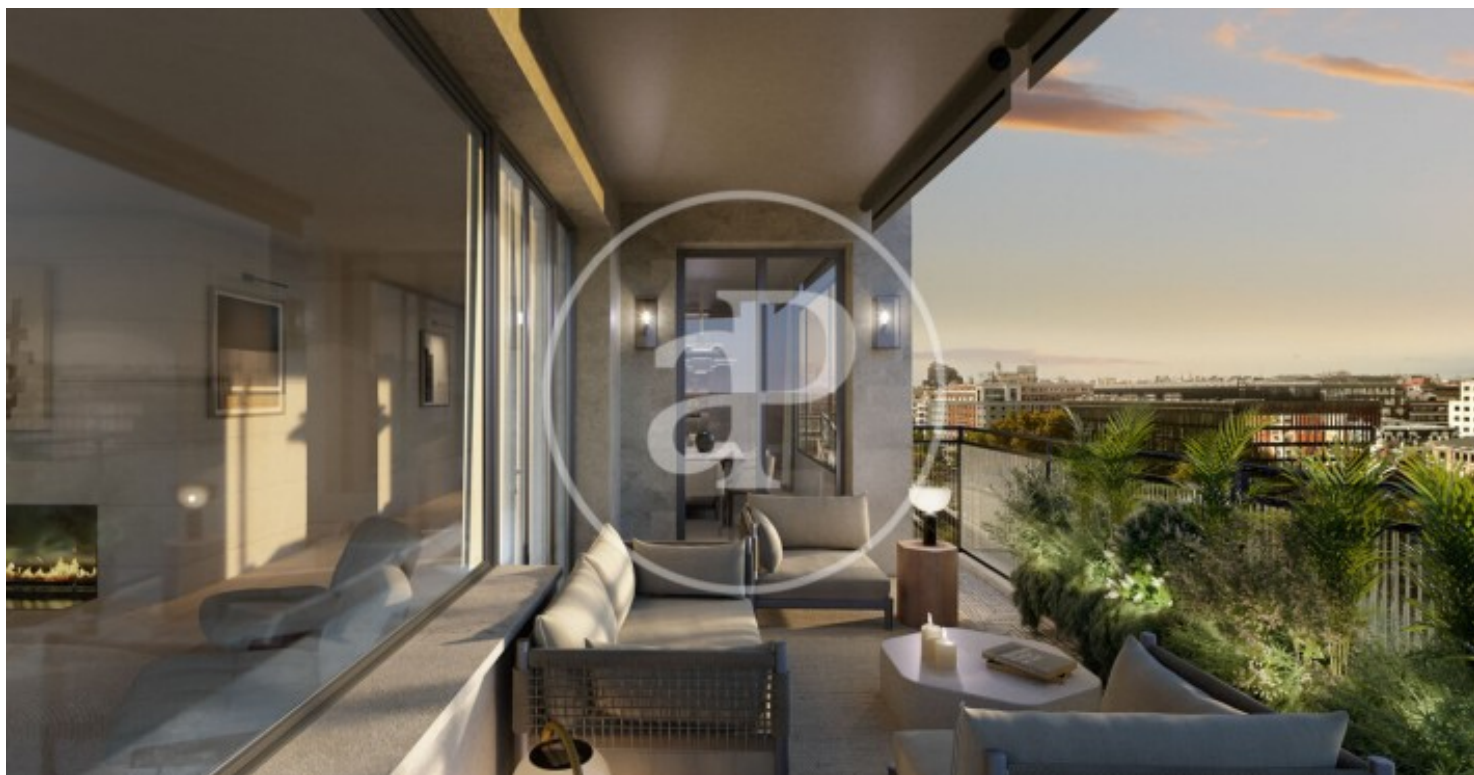

## *Nouvelle construction à vendre avec terrasse à Castellana (Madrid)*

Nouvelle construction nouvelle construction avec terrasse et vues dans la région de Castellana, Madrid., salle de sport, place de parking, climatisation, armoires intégrées, balcon, chauffage, concierge et salle de stockage.

### **CARACTÉRISTIQUES**

Surface 125 m<sup>2</sup> / 6 m<sup>2</sup> terrasse

2 Chambres

2 Salles de bains

- ✓ Vues
- ✓ Chauffage
- ✓ Débarras
- ✓ AACC
- ✓ Terrasse
- ✓ Gym
- ✓ Ascenseur
- ✓ Surveillance
- ✓ Concierge
- ✓ A un parking