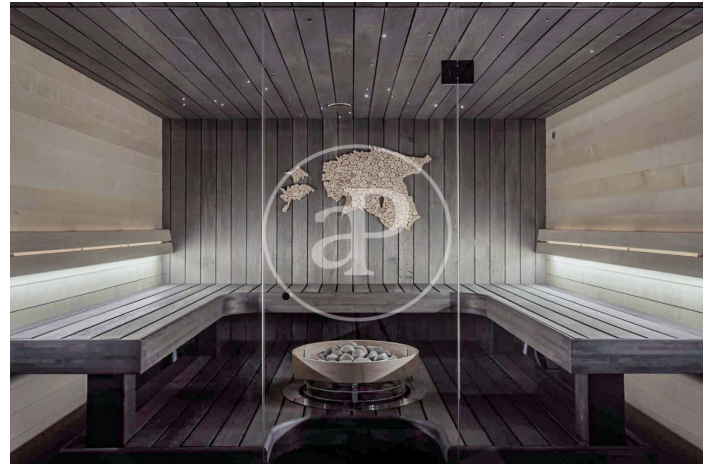

(Castellana)

Ref: ONM2501002

Les données de chaque propriété ne font pas partie d'une offre ou d'un contrat. Vous ne devez pas considérer les déclarations faites par aProperties, verbalement ou par écrit, concernant la propriété, son état ou sa valeur comme étant exactes ou factuelles. Les photographies ne montrent que certaines parties de la propriété telles qu'elles étaient au moment où elles ont été prises. Les superficies, dimensions et distances fournies sont approximatives et doivent être vérifiées par le client. Les images générées par ordinateur ne sont qu'une indication de l'apparence possible de la propriété et peuvent changer à tout moment. Les informations concernant une propriété sont susceptibles d'être modifiées à tout moment.

Pour plus d'informations ou pour planifier un rendez-vous

Tel: 91 800 54 65 apropertiesmadrid@aproperties.es <https://www.aproperties.es>