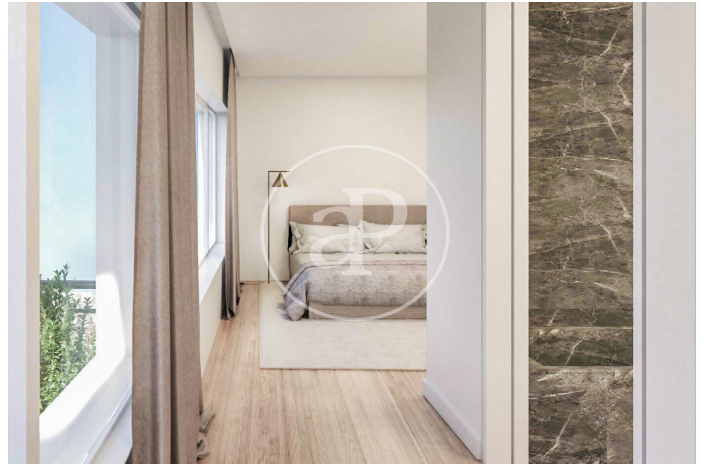

(Castellana)

Ref: ONM2501002