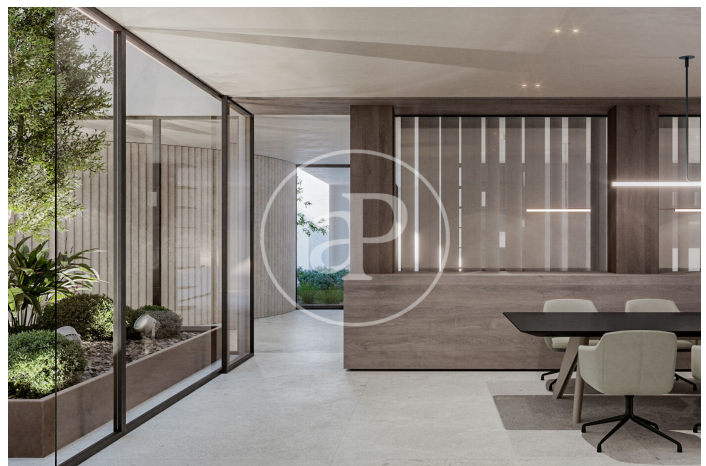

(Castellana)

Ref: ONM2501002