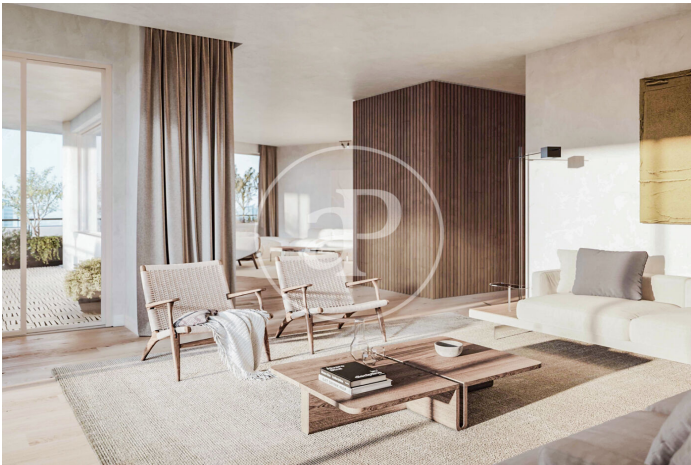

(Castellana)

Ref: ONM2501002