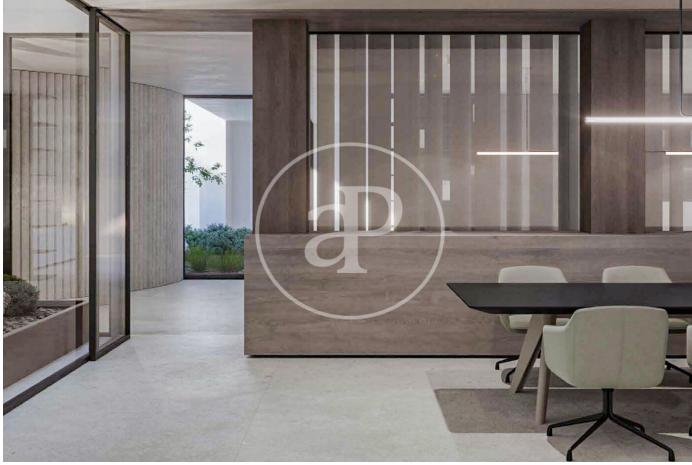

(Castellana)

Ref: ONM2501002

Les données de chaque propriété ne font pas partie d'une offre ou d'un contrat. Vous ne devez pas considérer les déclarations faites par aProperties, verbalement ou par écrit, concernant la propriété, son état ou sa valeur comme étant exactes ou factuelles. Les photographies ne montrent que certaines parties de la propriété telles qu'elles étaient au moment où elles ont été prises. Les superficies, dimensions et distances fournies sont approximatives et doivent être vérifiées par le client. Les images générées par ordinateur ne sont qu'une indication de l'apparence possible de la propriété et peuvent changer à tout moment. Les informations concernant une propriété sont susceptibles d'être modifiées à tout moment.

Pour plus d'informations ou pour planifier un rendez-vous

Tel: 91 800 54 65 apropertiesmadrid@aproperties.es <https://www.aproperties.es>