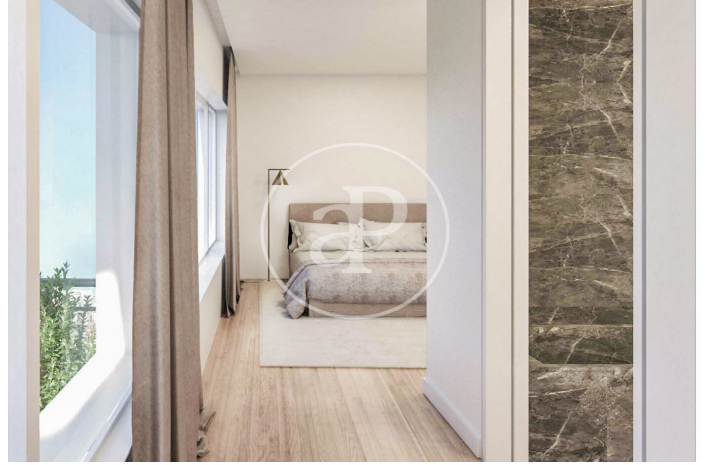

(Castellana)

Ref: ONM2501002