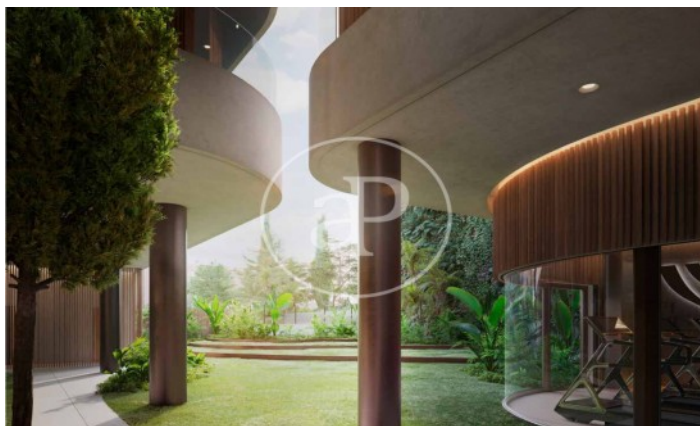

(El Viso)

Ref: ONM2409002

Les données de chaque propriété ne font pas partie d'une offre ou d'un contrat. Vous ne devez pas considérer les déclarations faites par aProperties, verbalement ou par écrit, concernant la propriété, son état ou sa valeur comme étant exactes ou factuelles. Les photographies ne montrent que certaines parties de la propriété telles qu'elles étaient au moment où elles ont été prises. Les superficies, dimensions et distances fournies sont approximatives et doivent être vérifiées par le client. Les images générées par ordinateur ne sont qu'une indication de l'apparence possible de la propriété et peuvent changer à tout moment. Les informations concernant une propriété sont susceptibles d'être modifiées à tout moment.

Pour plus d'informations ou pour planifier un rendez-vous

Tel: 91 800 54 65

apropertiesmadrid@aproperties.es

<https://www.aproperties.es>