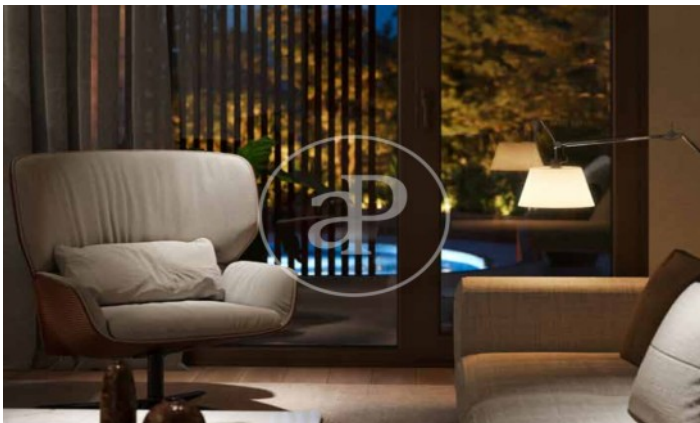

(El Viso)

Ref: ONM2409002