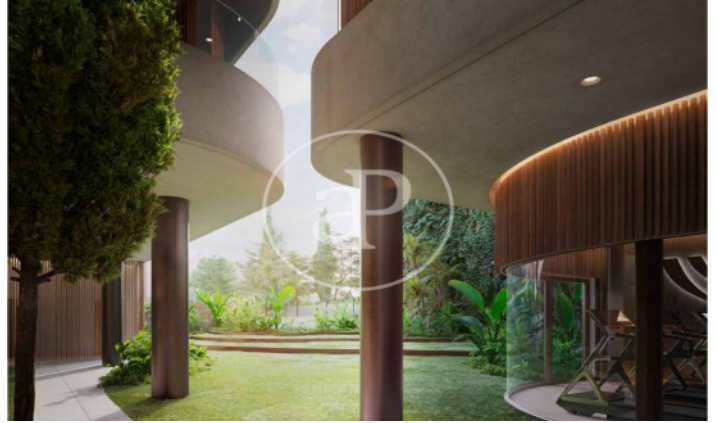

(El Viso)

Ref: ONM2409002

Les données de chaque propriété ne font pas partie d'une offre ou d'un contrat. Vous ne devez pas considérer les déclarations faites par aProperties, verbalement ou par écrit, concernant la propriété, son état ou sa valeur comme étant exactes ou factuelles. Les photographies ne montrent que certaines parties de la propriété telles qu'elles étaient au moment où elles ont été prises. Les superficies, dimensions et distances fournies sont approximatives et doivent être vérifiées par le client. Les images générées par ordinateur ne sont qu'une indication de l'apparence possible de la propriété et peuvent changer à tout moment. Les informations concernant une propriété sont susceptibles d'être modifiées à tout moment.

Pour plus d'informations ou pour planifier un rendez-vous

Tel: 91 800 54 65

apropertiesmadrid@aproperties.es

<https://www.aproperties.es>