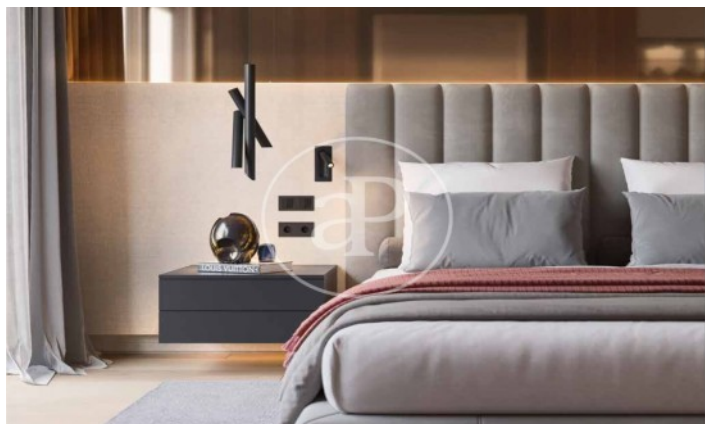

(El Viso)

Ref: ONM2409002