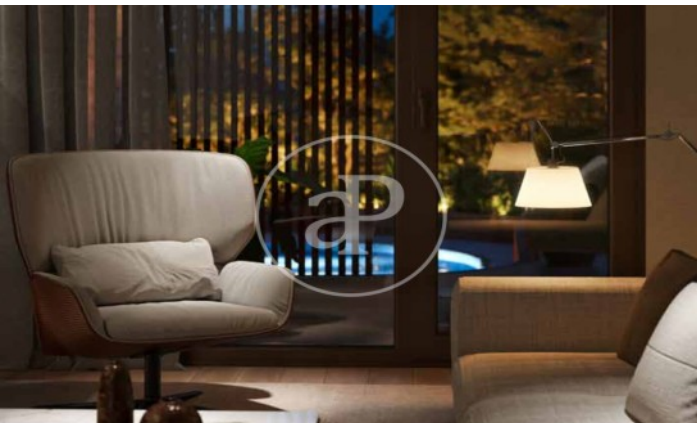

(El Viso)

Ref: ONM2409002