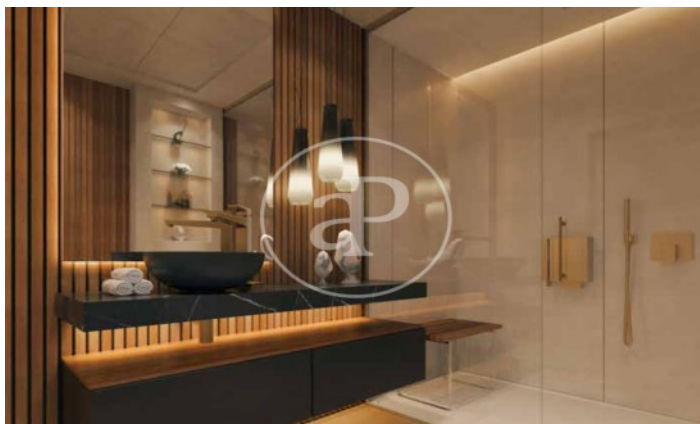

(El Viso)

Ref: ONM2409002