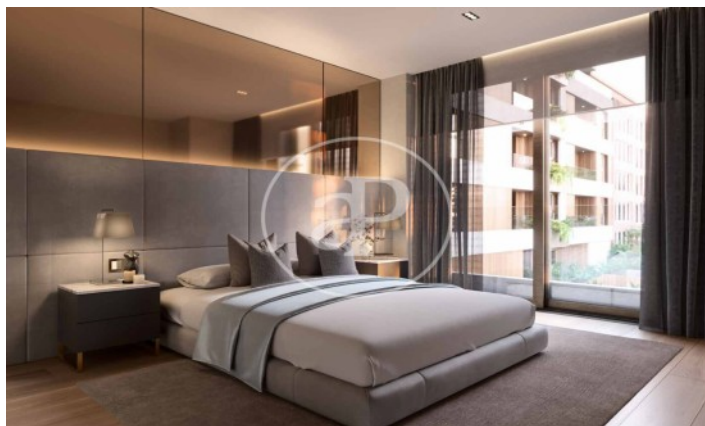

(El Viso)

Ref: ONM2409002