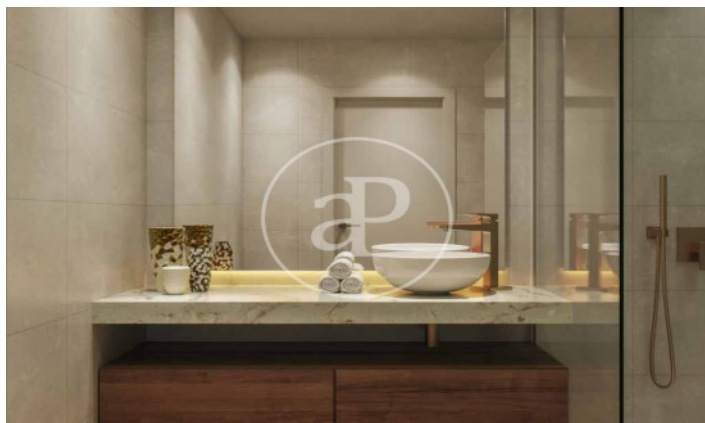

(El Viso)

Ref: ONM2409002