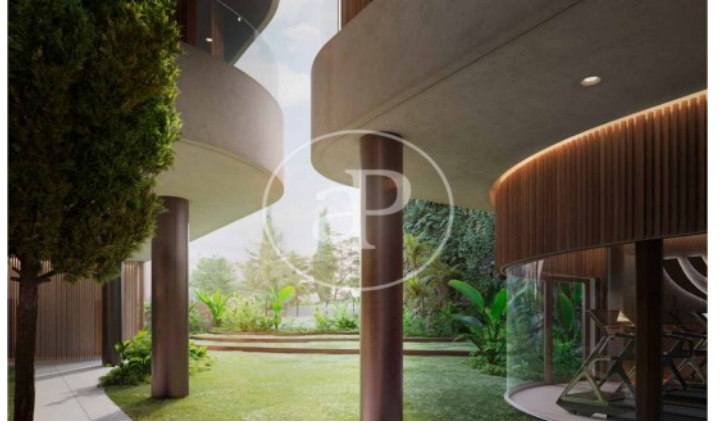

(El Viso)

Ref: ONM2409002

Les données de chaque propriété ne font pas partie d'une offre ou d'un contrat. Vous ne devez pas considérer les déclarations faites par aProperties, verbalement ou par écrit, concernant la propriété, son état ou sa valeur comme étant exactes ou factuelles. Les photographies ne montrent que certaines parties de la propriété telles qu'elles étaient au moment où elles ont été prises. Les superficies, dimensions et distances fournies sont approximatives et doivent être vérifiées par le client. Les images générées par ordinateur ne sont qu'une indication de l'apparence possible de la propriété et peuvent changer à tout moment. Les informations concernant une propriété sont susceptibles d'être modifiées à tout moment.

Pour plus d'informations ou pour planifier un rendez-vous

Tel: 91 800 54 65

apropertiesmadrid@aproperties.es

<https://www.aproperties.es>