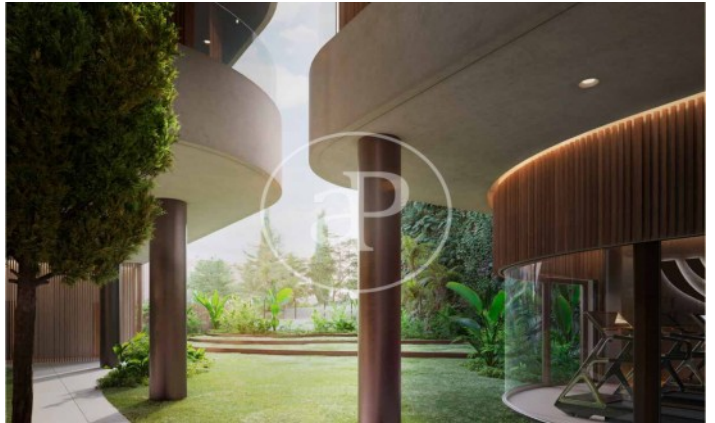

(El Viso)

Ref: ONM2409002

Les données de chaque propriété ne font pas partie d'une offre ou d'un contrat. Vous ne devez pas considérer les déclarations faites par aProperties, verbalement ou par écrit, concernant la propriété, son état ou sa valeur comme étant exactes ou factuelles. Les photographies ne montrent que certaines parties de la propriété telles qu'elles étaient au moment où elles ont été prises. Les superficies, dimensions et distances fournies sont approximatives et doivent être vérifiées par le client. Les images générées par ordinateur ne sont qu'une indication de l'apparence possible de la propriété et peuvent changer à tout moment. Les informations concernant une propriété sont susceptibles d'être modifiées à tout moment.

Pour plus d'informations ou pour planifier un rendez-vous

Tel: 91 800 54 65

apropertiesmadrid@aproperties.es

<https://www.aproperties.es>