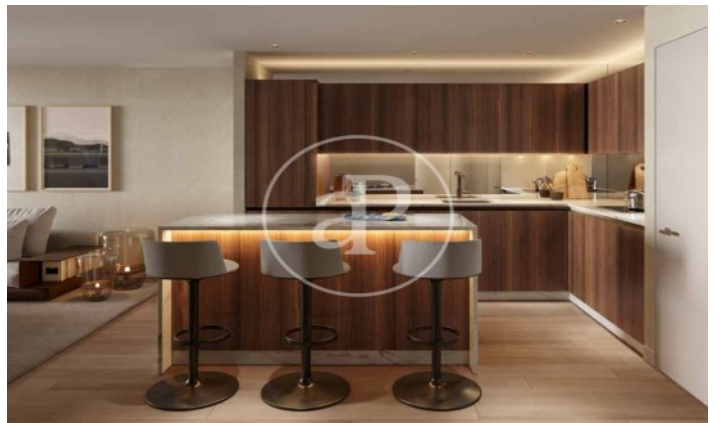

(El Viso)

Ref: ONM2409002