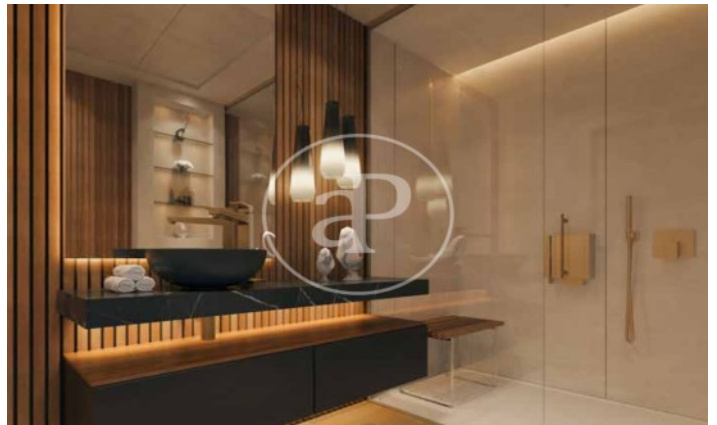

(El Viso)

Ref: ONM2409002