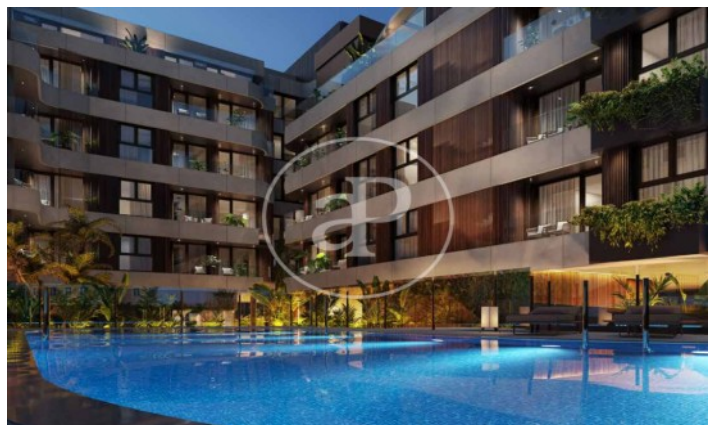

(El Viso)

Ref: ONM2409002