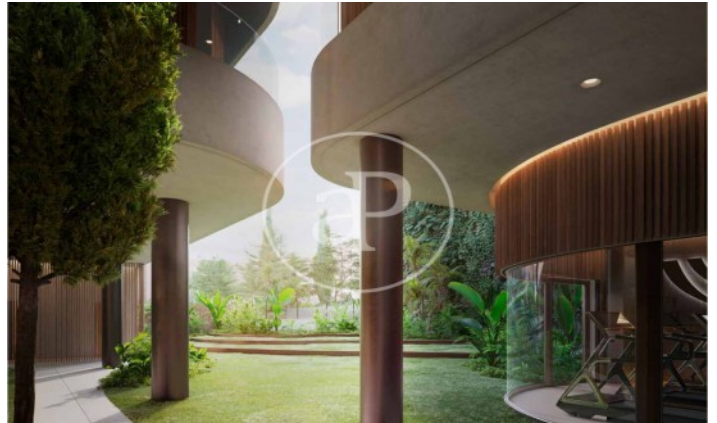

(El Viso)

Ref: ONM2409002

Les données de chaque propriété ne font pas partie d'une offre ou d'un contrat. Vous ne devez pas considérer les déclarations faites par aProperties, verbalement ou par écrit, concernant la propriété, son état ou sa valeur comme étant exactes ou factuelles. Les photographies ne montrent que certaines parties de la propriété telles qu'elles étaient au moment où elles ont été prises. Les superficies, dimensions et distances fournies sont approximatives et doivent être vérifiées par le client. Les images générées par ordinateur ne sont qu'une indication de l'apparence possible de la propriété et peuvent changer à tout moment. Les informations concernant une propriété sont susceptibles d'être modifiées à tout moment.

Pour plus d'informations ou pour planifier un rendez-vous

Tel: 91 800 54 65

apropertiesmadrid@aproperties.es

<https://www.aproperties.es>