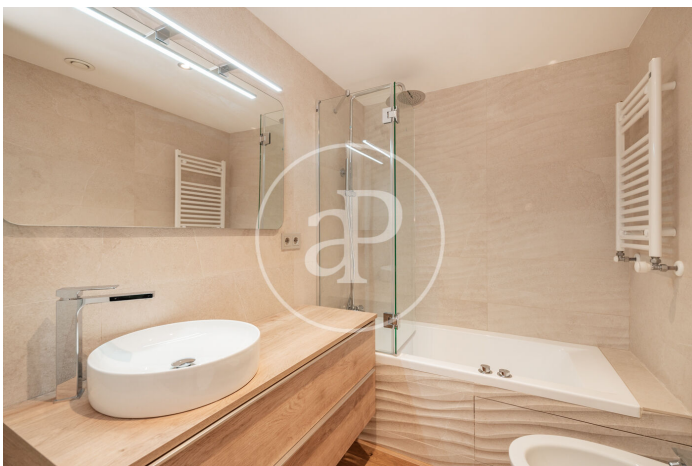

(Guindalera)

Ref: ONM2403004

Les données de chaque propriété ne font pas partie d'une offre ou d'un contrat. Vous ne devez pas considérer les déclarations faites par aProperties, verbalement ou par écrit, concernant la propriété, son état ou sa valeur comme étant exactes ou factuelles. Les photographies ne montrent que certaines parties de la propriété telles qu'elles étaient au moment où elles ont été prises. Les superficies, dimensions et distances fournies sont approximatives et doivent être vérifiées par le client. Les images générées par ordinateur ne sont qu'une indication de l'apparence possible de la propriété et peuvent changer à tout moment. Les informations concernant une propriété sont susceptibles d'être modifiées à tout moment.

Pour plus d'informations ou pour planifier un rendez-vous

Tel: 91 800 54 65 apropertiesmadrid@aproperties.es <https://www.aproperties.es>