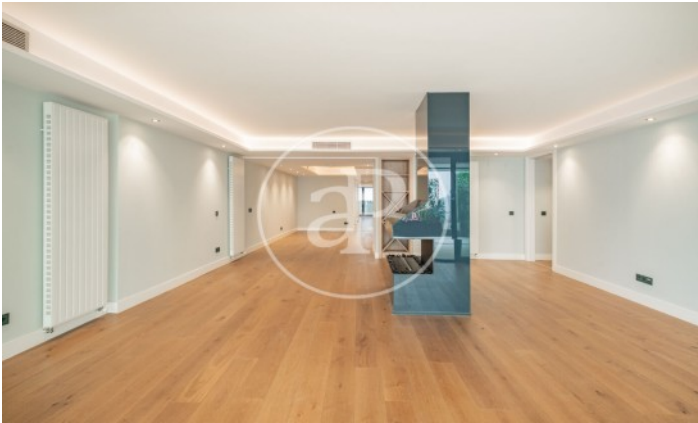

(Guindalera)

Ref: ONM2403004