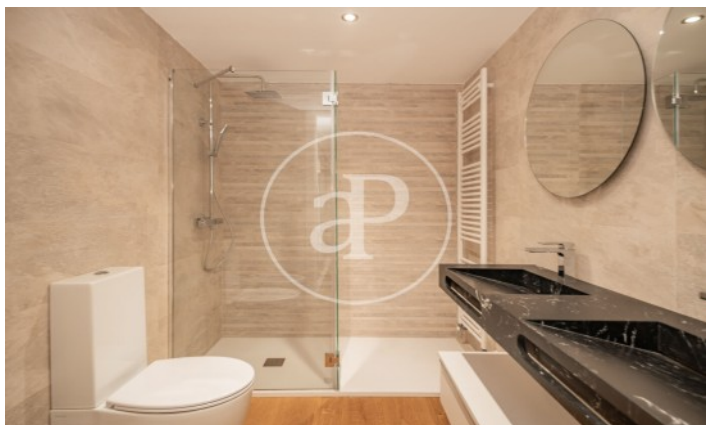

(Guindalera)

Ref: ONM2403004

Les données de chaque propriété ne font pas partie d'une offre ou d'un contrat. Vous ne devez pas considérer les déclarations faites par aProperties, verbalement ou par écrit, concernant la propriété, son état ou sa valeur comme étant exactes ou factuelles. Les photographies ne montrent que certaines parties de la propriété telles qu'elles étaient au moment où elles ont été prises. Les superficies, dimensions et distances fournies sont approximatives et doivent être vérifiées par le client. Les images générées par ordinateur ne sont qu'une indication de l'apparence possible de la propriété et peuvent changer à tout moment. Les informations concernant une propriété sont susceptibles d'être modifiées à tout moment.

Pour plus d'informations ou pour planifier un rendez-vous

Tel: 91 800 54 65

apropertiesmadrid@aproperties.es

<https://www.aproperties.es>