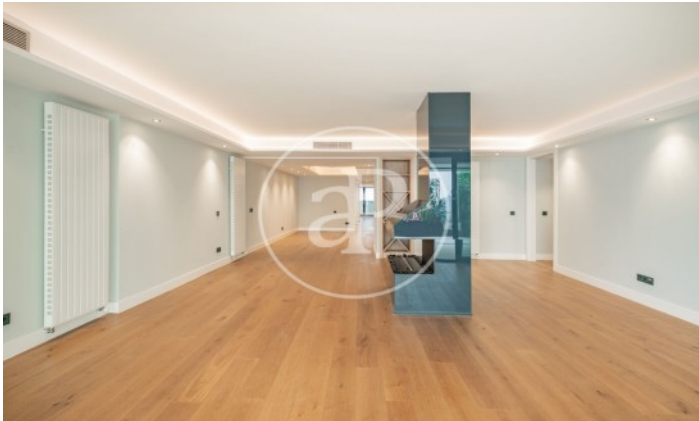

(Guindalera)

Ref: ONM2403004