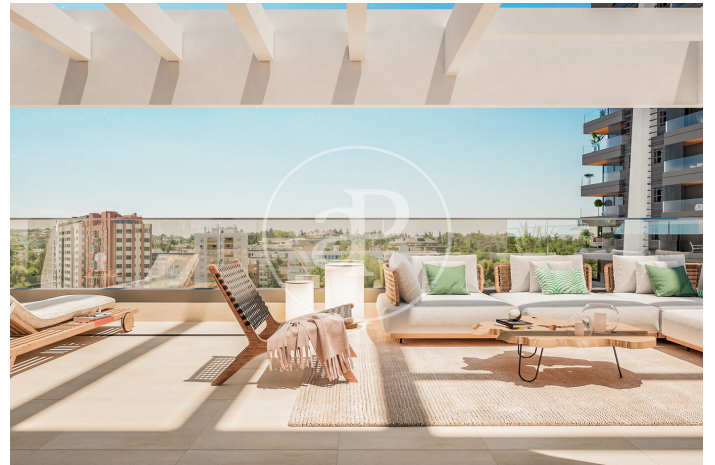

(Peñagrande)

Ref: ONM2403001