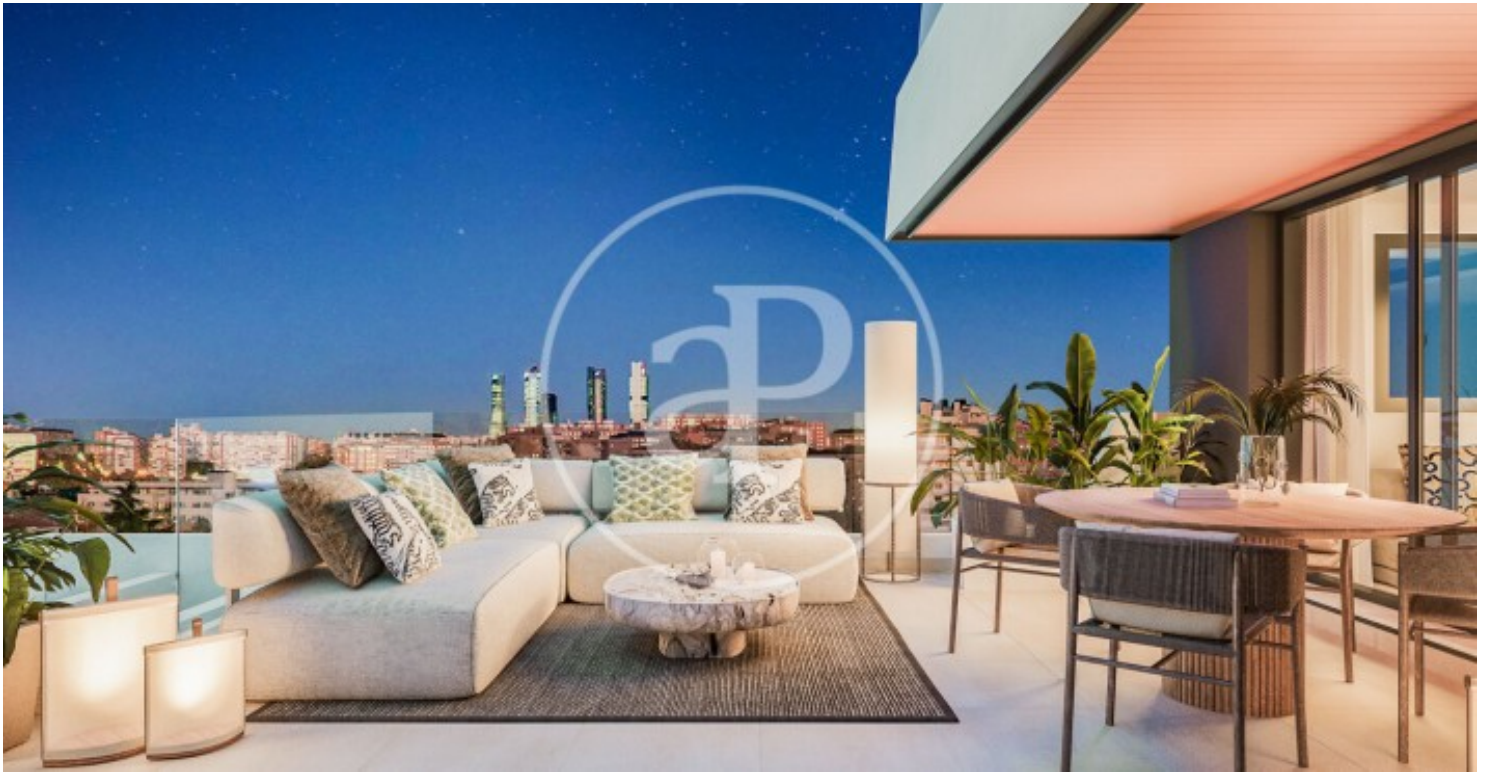

(Peñagrande)

Ref: ONM2403001

Nouvelle construction à vendre avec terrasse à Peñagrande (Madrid)

Nouvelle construction nouvelle construction avec terrasse et vues dans la région de Peñagrande, Madrid., piscine, place de parking, jardin, chauffage et salle de stockage.

Madrid / Peñagrande

Unité 3 J

Achèvement Q3 2026

CARACTÉRISTIQUES

Surface 62 m² / 6 m² terrasse

1 Chambres

1 Salles de bains

- ✓ Vues
- ✓ Chauffage
- ✓ Débarras
- ✓ Terrasse
- ✓ Arrière-cour
- ✓ Piscine
- ✓ Ascenseur
- ✓ A un parking