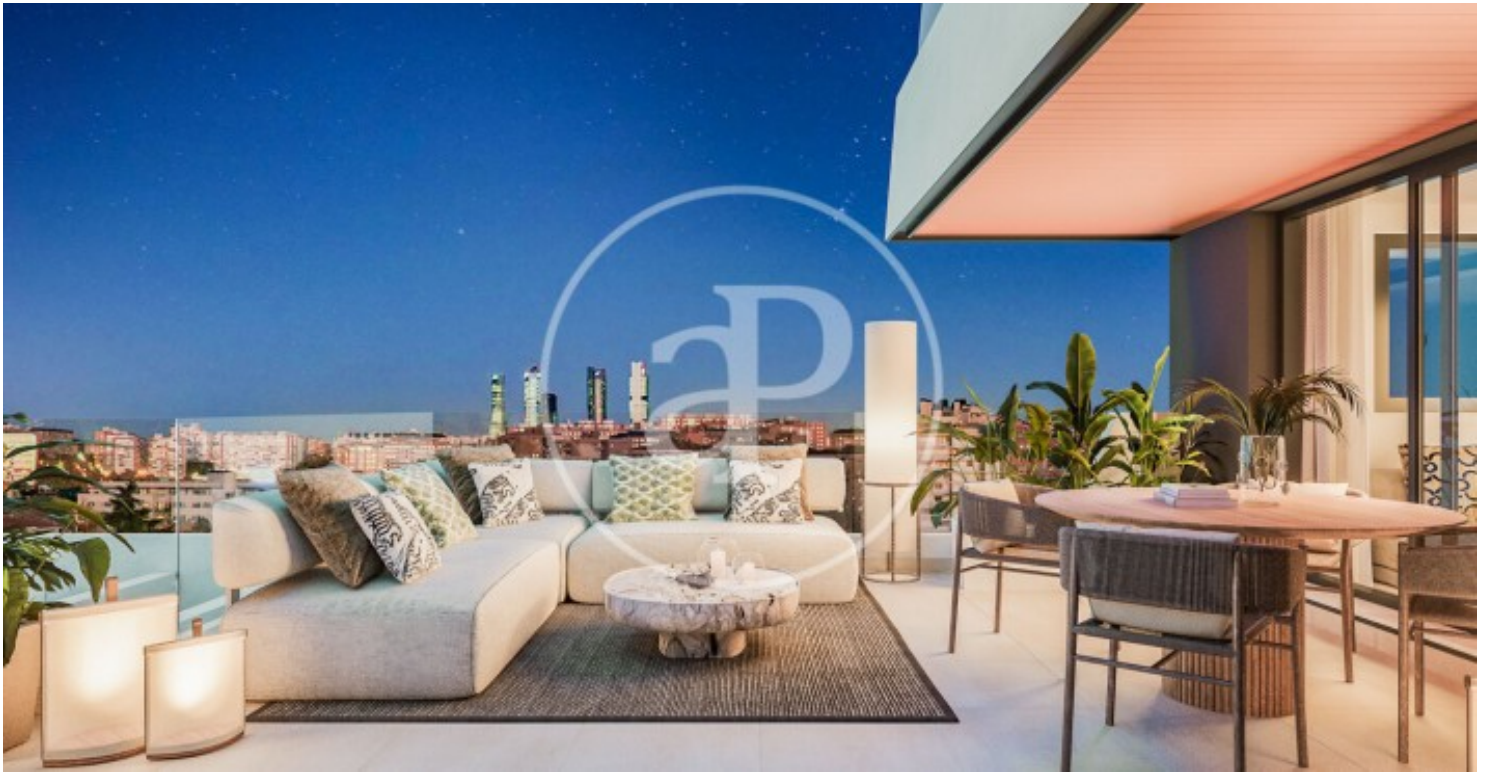

(Peñagrande)

Ref: ONM2403001

Nouvelle construction à vendre avec terrasse à Peñagrande (Madrid)

Nouvelle construction nouvelle construction avec terrasse et vues dans la région de Peñagrande, Madrid., piscine, place de parking, jardin, chauffage et salle de stockage.

Madrid / Peñagrande
Unité 5 K
Achèvement Q3 2026

CARACTÉRISTIQUES

Surface 67 m² / 5 m² terrasse
1 Chambres
1 Salles de bains

- ✓ Vues
- ✓ Chauffage
- ✓ Débarras
- ✓ Terrasse
- ✓ Arrière-cour
- ✓ Piscine
- ✓ Ascenseur
- ✓ A un parking