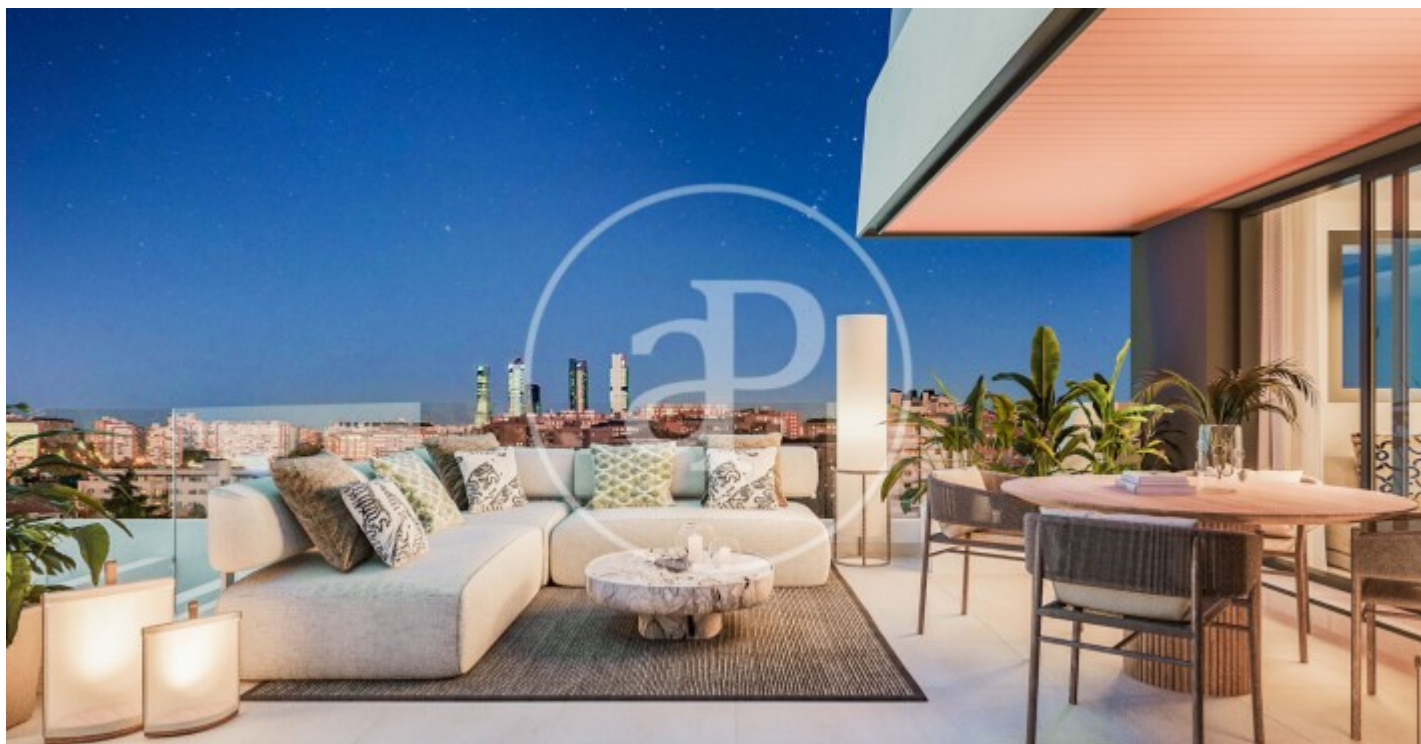

(Peñagrande)

Ref: ONM2403001

Nouvelle construction à vendre avec terrasse à Peñagrande (Madrid)

Nouvelle construction nouvelle construction avec terrasse et vues dans la région de Peñagrande, Madrid., piscine, place de parking, jardin, chauffage et salle de stockage.

Madrid / Peñagrande

Unité 1 I

Achèvement Q3 2026

CARACTÉRISTIQUES

Surface 62 m² / 6 m² terrasse

1 Chambres

1 Salles de bains

- ✓ Vues
- ✓ Chauffage
- ✓ Débarras
- ✓ Terrasse
- ✓ Arrière-cour
- ✓ Piscine
- ✓ Ascenseur
- ✓ A un parking