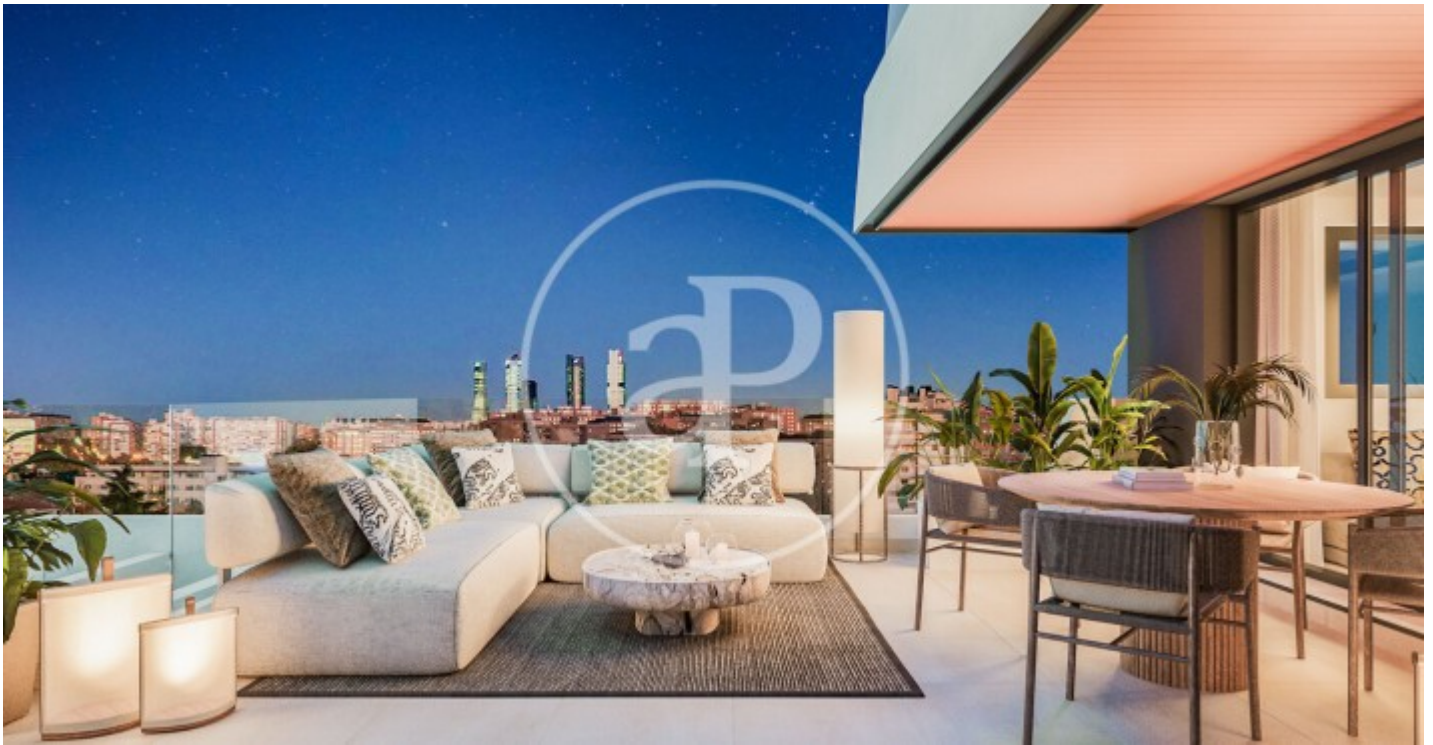

(Peñagrande)

Ref: ONM2403001

Nouvelle construction à vendre avec terrasse à Peñagrande (Madrid)

Nouvelle construction nouvelle construction avec terrasse et vues dans la région de Peñagrande, Madrid., piscine, place de parking, jardin, chauffage et salle de stockage.

Madrid / Peñagrande

Unité bj F

Achèvement Q3 2026

CARACTÉRISTIQUES

Surface 57 m² / 16 m² terrasse

1 Chambres

1 Salles de bains

- ✓ Vues
- ✓ Chauffage
- ✓ Débarras
- ✓ Terrasse
- ✓ Arrière-cour
- ✓ Piscine
- ✓ Ascenseur
- ✓ A un parking