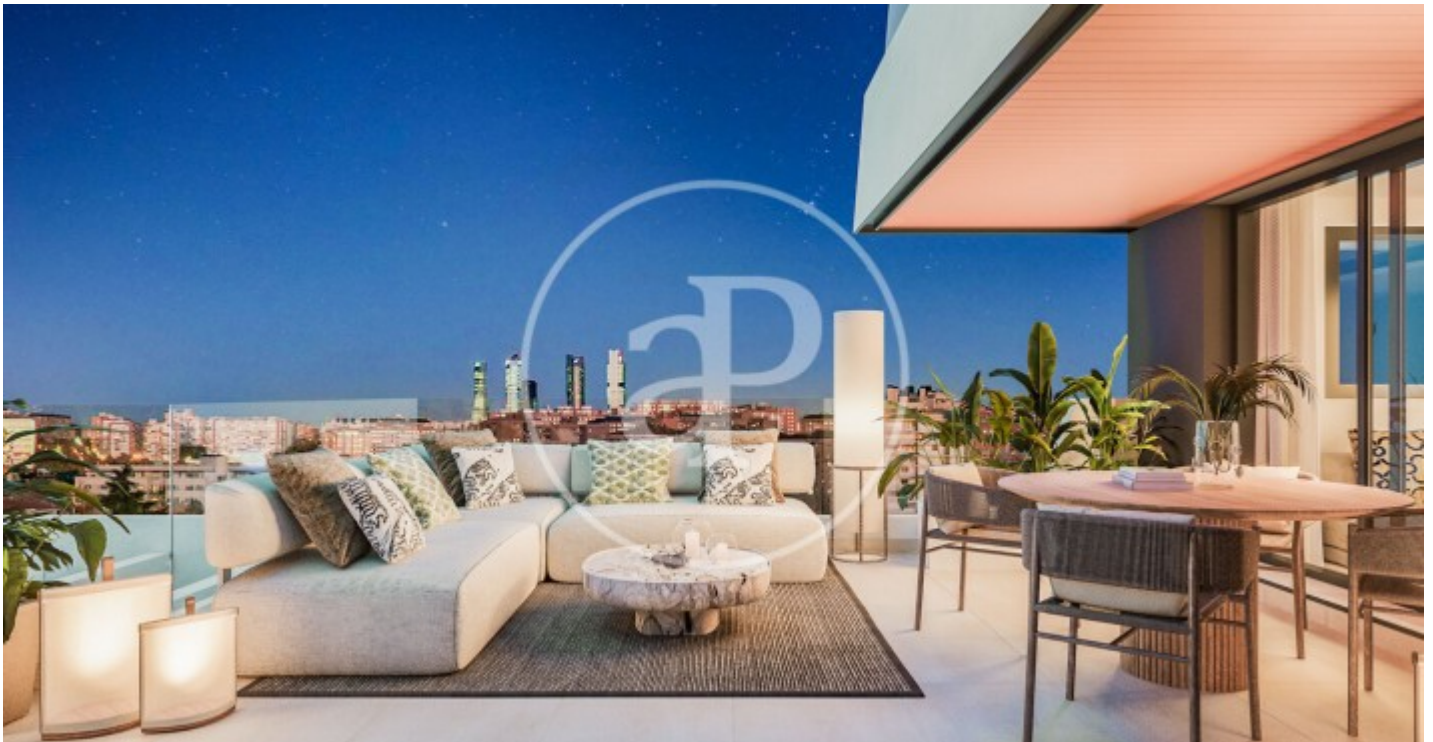

(Peñagrande)

Ref: ONM2403001

Nouvelle construction à vendre avec terrasse à Peñagrande (Madrid)

Nouvelle construction nouvelle construction avec terrasse et vues dans la région de Peñagrande, Madrid., piscine, place de parking, jardin, chauffage et salle de stockage.

Madrid / Peñagrande

Unité 7 A

Achèvement Q3 2026

CARACTÉRISTIQUES

Surface 65 m² / 6 m² terrasse

1 Chambres

1 Salles de bains

- ✓ Vues
- ✓ Chauffage
- ✓ Débarras
- ✓ Terrasse
- ✓ Arrière-cour
- ✓ Piscine
- ✓ Ascenseur
- ✓ A un parking