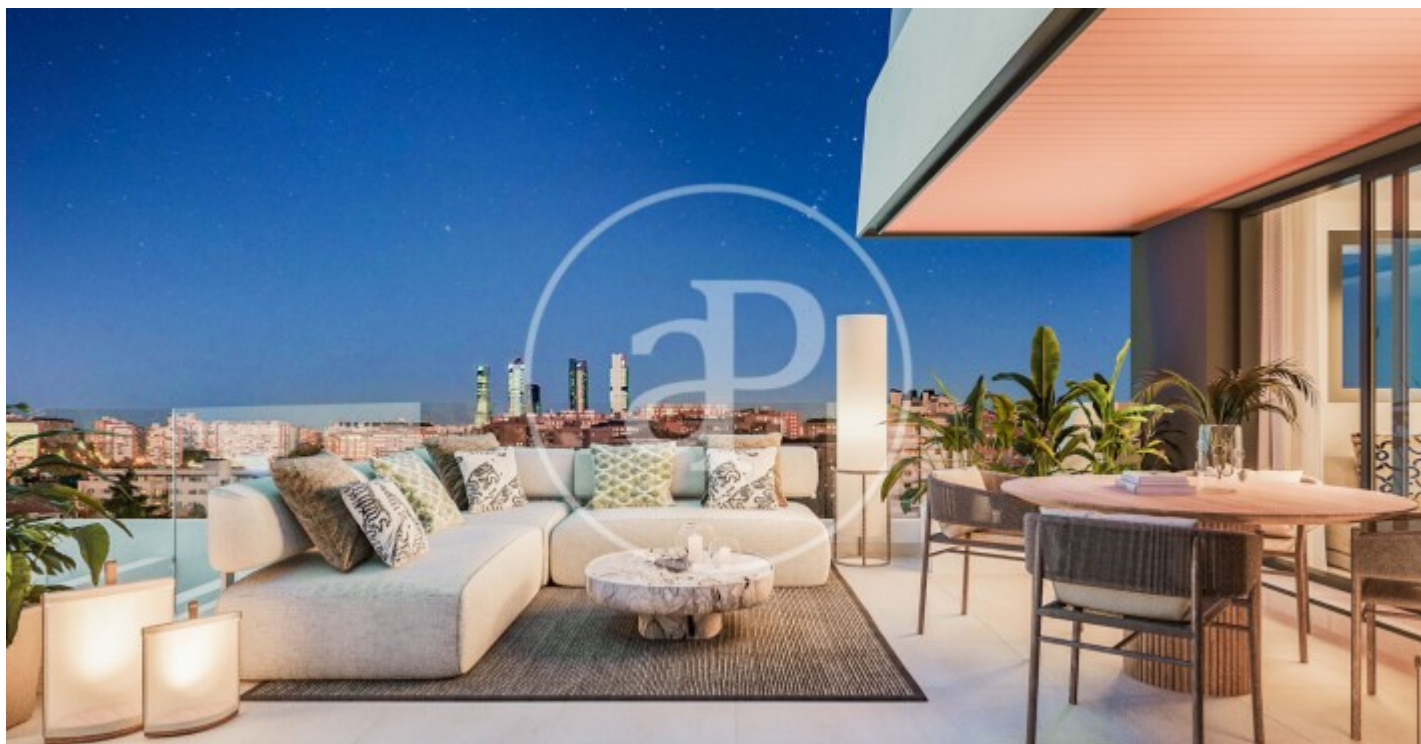

(Peñagrande)

Ref: ONM2403001

Nouvelle construction à vendre avec terrasse à Peñagrande (Madrid)

Nouvelle construction nouvelle construction avec terrasse et vues dans la région de Peñagrande, Madrid., piscine, place de parking, jardin, chauffage et salle de stockage.

Madrid / Peñagrande

Unité 4 A

Achèvement Q3 2026

CARACTÉRISTIQUES

Surface 124 m² / 8 m² terrasse

3 Chambres

2 Salles de bains

- ✓ Vues
- ✓ Chauffage
- ✓ Débarras
- ✓ Terrasse
- ✓ Arrière-cour
- ✓ Piscine
- ✓ Ascenseur
- ✓ A un parking