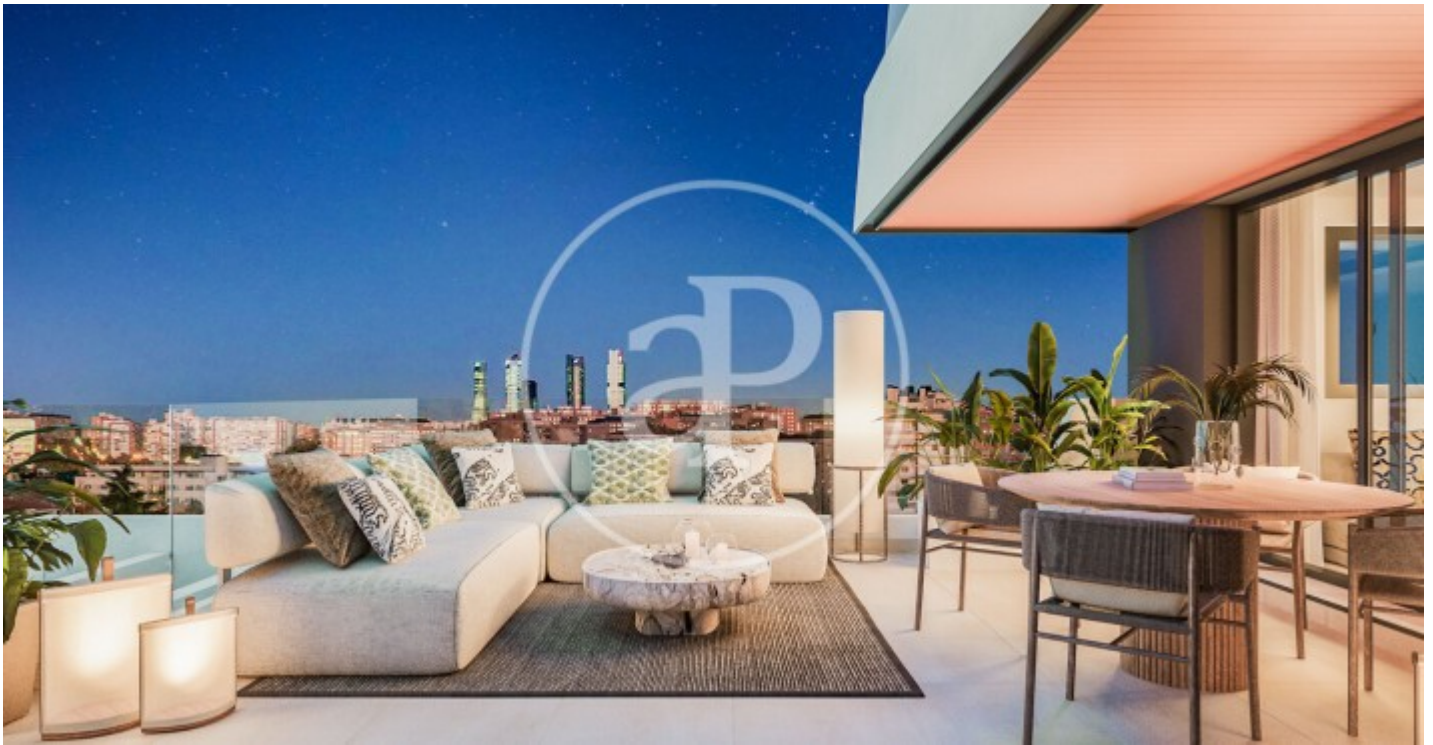

(Peñagrande)

Ref: ONM2403001

Nouvelle construction à vendre avec terrasse à Peñagrande (Madrid)

Nouvelle construction nouvelle construction avec terrasse et vues dans la région de Peñagrande, Madrid., piscine, place de parking, jardin, chauffage et salle de stockage.

Madrid / Peñagrande

Unité 6 A

Achèvement Q3 2026

CARACTÉRISTIQUES

Surface 124 m² / 8 m² terrasse

3 Chambres

2 Salles de bains

- ✓ Vues
- ✓ Chauffage
- ✓ Débarras
- ✓ Terrasse
- ✓ Arrière-cour
- ✓ Piscine
- ✓ Ascenseur
- ✓ A un parking