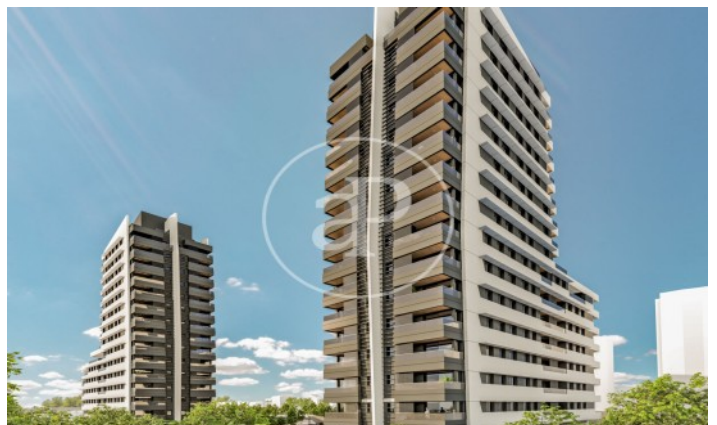

(Peñagrande)

Ref: ONM2403001

Les données de chaque propriété ne font pas partie d'une offre ou d'un contrat. Vous ne devez pas considérer les déclarations faites par aProperties, verbalement ou par écrit, concernant la propriété, son état ou sa valeur comme étant exactes ou factuelles. Les photographies ne montrent que certaines parties de la propriété telles qu'elles étaient au moment où elles ont été prises. Les superficies, dimensions et distances fournies sont approximatives et doivent être vérifiées par le client. Les images générées par ordinateur ne sont qu'une indication de l'apparence possible de la propriété et peuvent changer à tout moment. Les informations concernant une propriété sont susceptibles d'être modifiées à tout moment.

Pour plus d'informations ou pour planifier un rendez-vous

Tel: 91 800 54 65

apropertiesmadrid@aproperties.es

<https://www.aproperties.es>