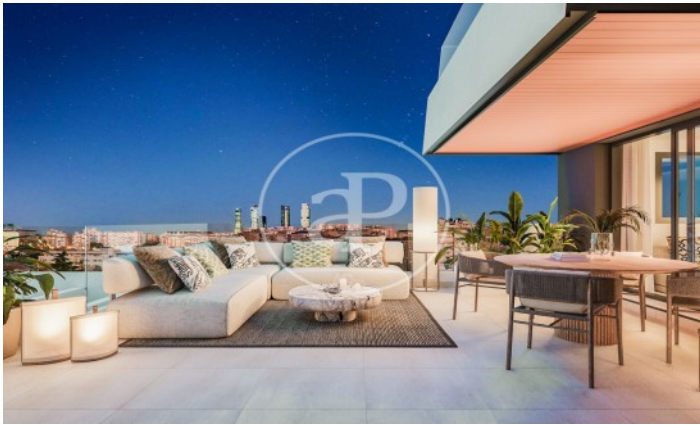

(Peñagrande)

Ref: ONM2403001