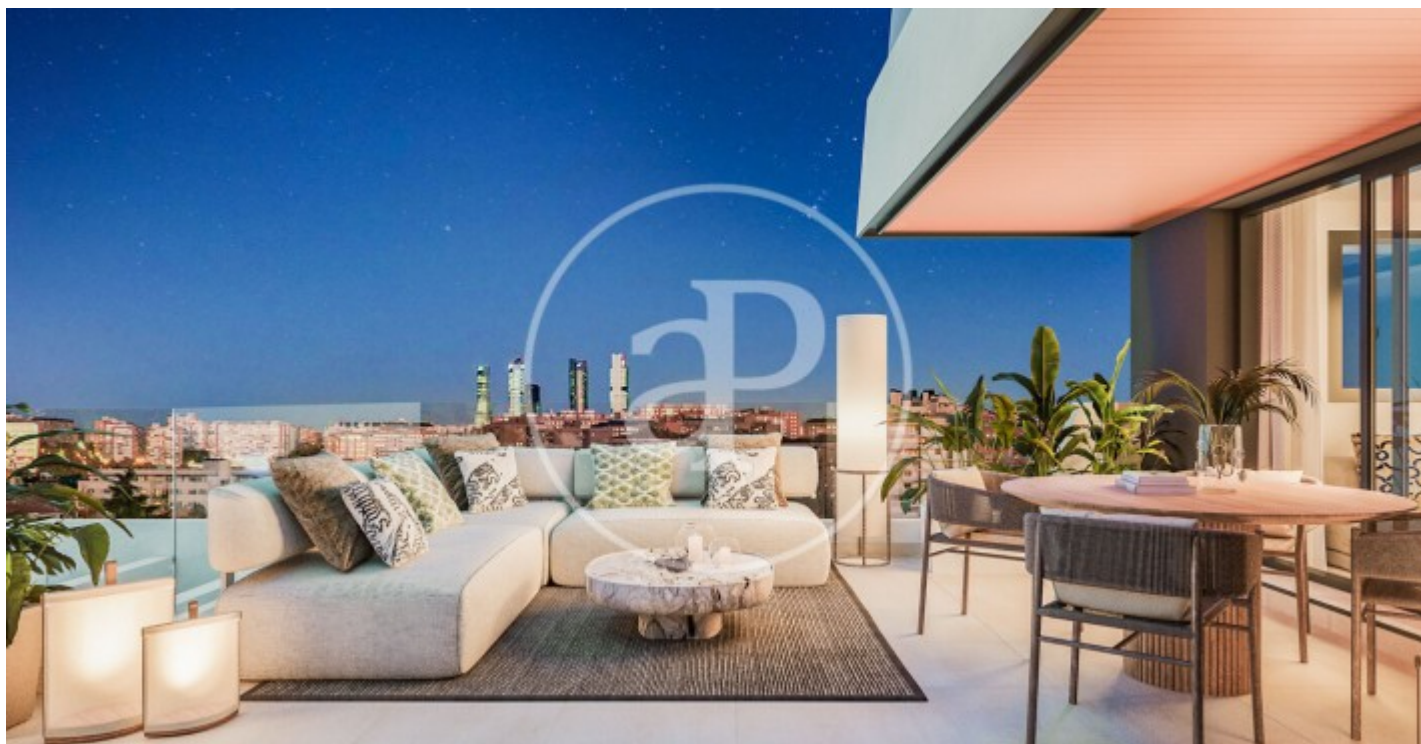

(Peñagrande)

Ref: ONM2403001

Nouvelle construction à vendre avec terrasse à Peñagrande (Madrid)

Nouvelle construction nouvelle construction avec terrasse et vues dans la région de Peñagrande, Madrid., piscine, place de parking, jardin, chauffage et salle de stockage.