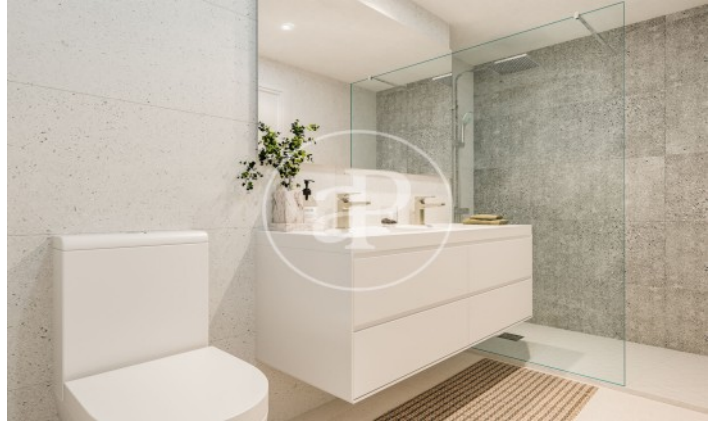

(Peñagrande)

Ref: ONM2403001