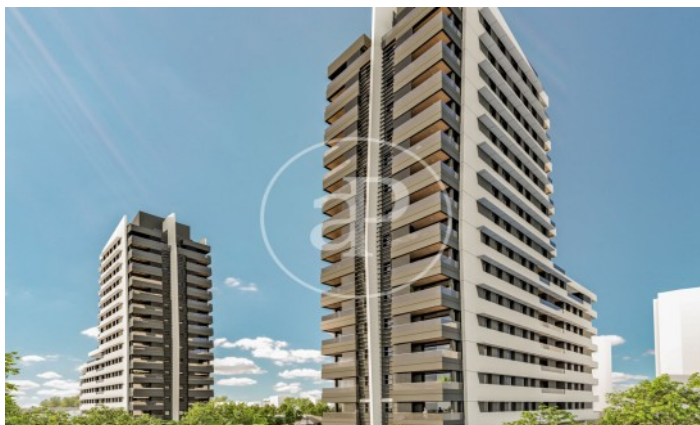

(Peñagrande)

Ref: ONM2403001

Les données de chaque propriété ne font pas partie d'une offre ou d'un contrat. Vous ne devez pas considérer les déclarations faites par aProperties, verbalement ou par écrit, concernant la propriété, son état ou sa valeur comme étant exactes ou factuelles. Les photographies ne montrent que certaines parties de la propriété telles qu'elles étaient au moment où elles ont été prises. Les superficies, dimensions et distances fournies sont approximatives et doivent être vérifiées par le client. Les images générées par ordinateur ne sont qu'une indication de l'apparence possible de la propriété et peuvent changer à tout moment. Les informations concernant une propriété sont susceptibles d'être modifiées à tout moment.

Pour plus d'informations ou pour planifier un rendez-vous

Tel: 91 800 54 65

apropertiesmadrid@aproperties.es

<https://www.aproperties.es>