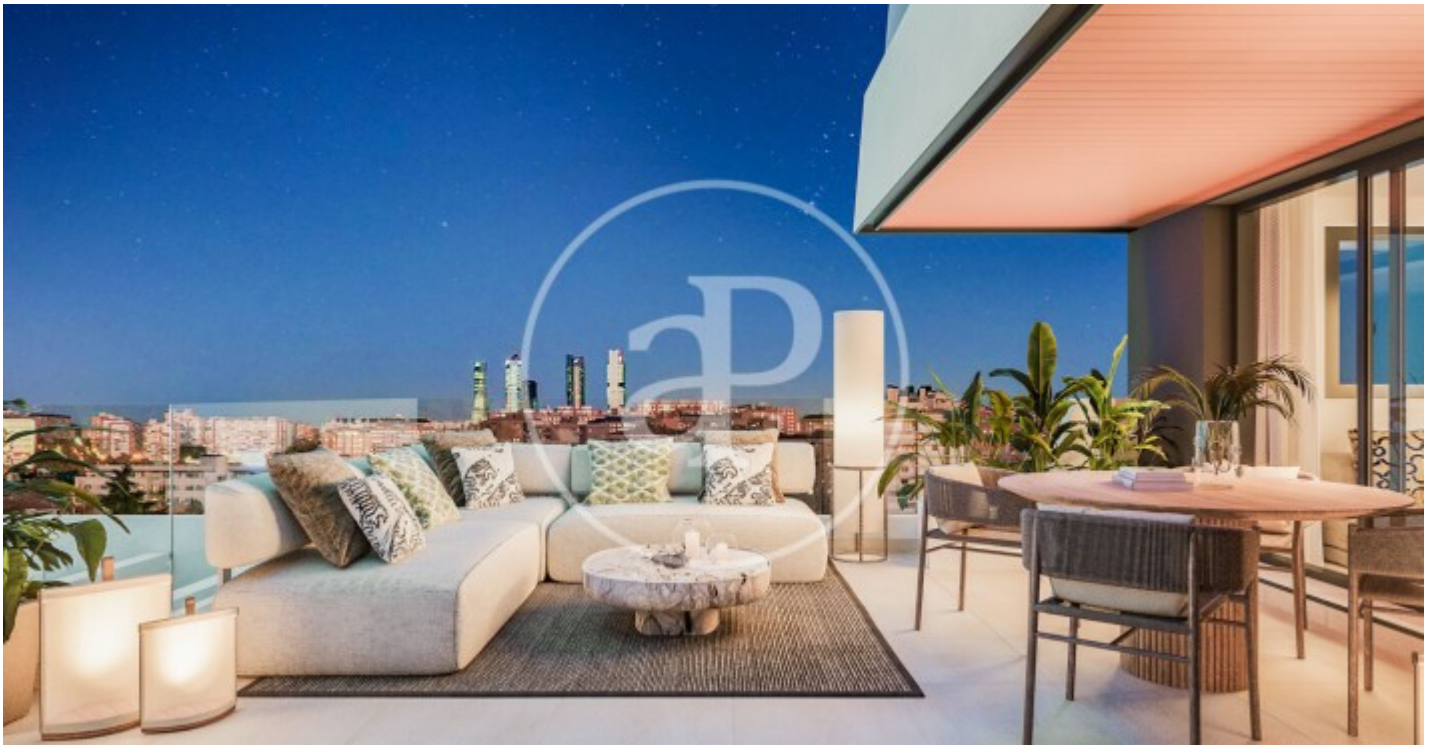

(Peñagrande)

Ref: ONM2403001

Nouvelle construction à vendre avec terrasse à Peñagrande (Madrid)

Nouvelle construction nouvelle construction avec terrasse et vues dans la région de Peñagrande, Madrid., piscine, place de parking, jardin, chauffage et salle de stockage.

Madrid / Peñagrande

Unité 2 M

Achèvement Q3 2026

CARACTÉRISTIQUES

Surface 62 m²

1 Chambres

- ✓ Vues
- ✓ Chauffage
- ✓ Débarras
- ✓ Arrière-cour
- ✓ Piscine
- ✓ Ascenseur
- ✓ A un parking

Prix 392,000 €