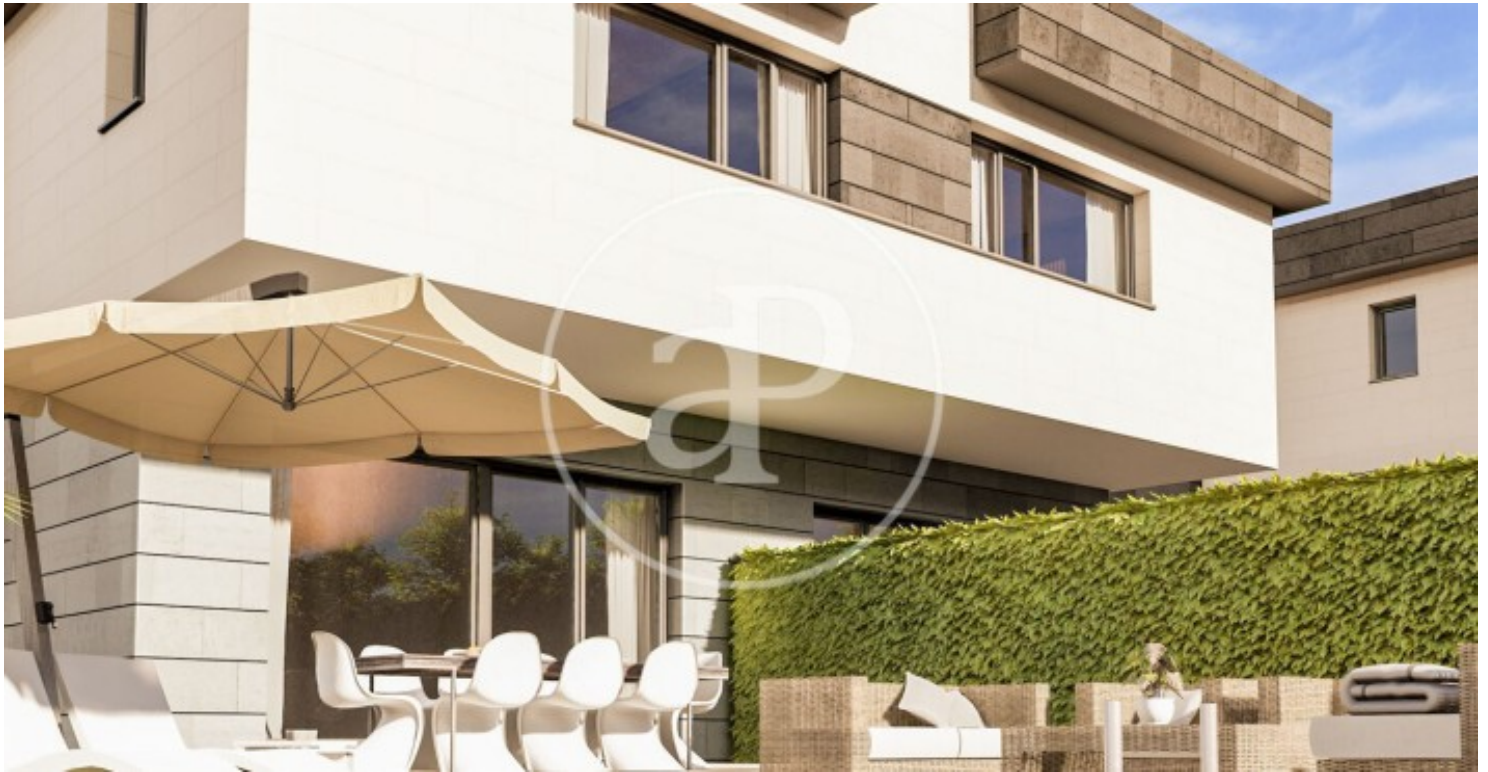

(Puerta de Hierro - Ciudad Universitaria)

Ref: ONM2402001

Nouvelle construction à vendre avec terrasse à Puerta de Hierro - Ciudad Universitaria (Madrid)

Nouvelle construction nouvelle construction avec terrasse et vues dans la région de Puerta de Hierro - Ciudad Universitaria, Madrid., piscine, place de parking, climatisation, armoires intégrées, buanderie, balcon, jardin, chauffage et salle de stockage.

Madrid /
Puerta de Hierro - Ciudad Universitaria
Unité ca AB-P4
Achèvement Q1 2026

CARACTÉRISTIQUES

Surface 502 m² / 238 m² terrasse
4 Chambres
4 Salles de bains 1 Toilettes

- ✓ Vues
- ✓ Chauffage
- ✓ Débarras
- ✓ AACC
- ✓ Terrasse
- ✓ Arrière-cour
- ✓ Piscine
- ✓ Ascenseur
- ✓ A un parking