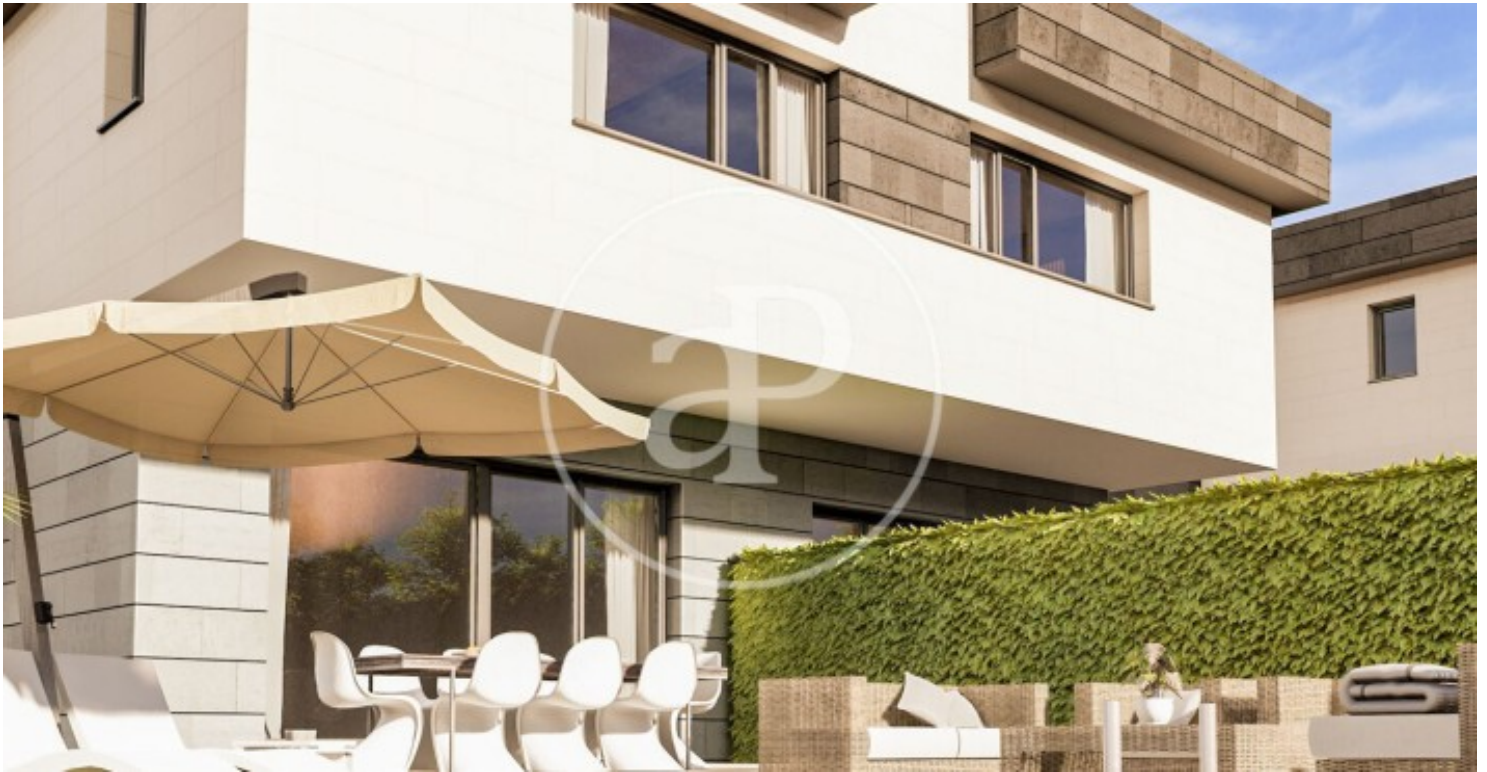

(Puerta de Hierro - Ciudad Universitaria)

Ref: ONM2402001

Nouvelle construction à vendre avec terrasse à Puerta de Hierro - Ciudad Universitaria (Madrid)

Nouvelle construction nouvelle construction avec terrasse et vues dans la région de Puerta de Hierro - Ciudad Universitaria, Madrid., piscine, place de parking, climatisation, armoires intégrées, buanderie, balcon, jardin, chauffage et salle de stockage.

Madrid /
Puerta de Hierro - Ciudad Universitaria
Unité ca RP-P2
Achèvement Q1 2026

CARACTÉRISTIQUES

Surface 492 m² / 356 m² terrasse
5 Chambres
5 Salles de bains

- ✓ Vues
- ✓ Chauffage
- ✓ Débarras
- ✓ AACC
- ✓ Terrasse
- ✓ Arrière-cour
- ✓ Piscine
- ✓ Ascenseur
- ✓ A un parking