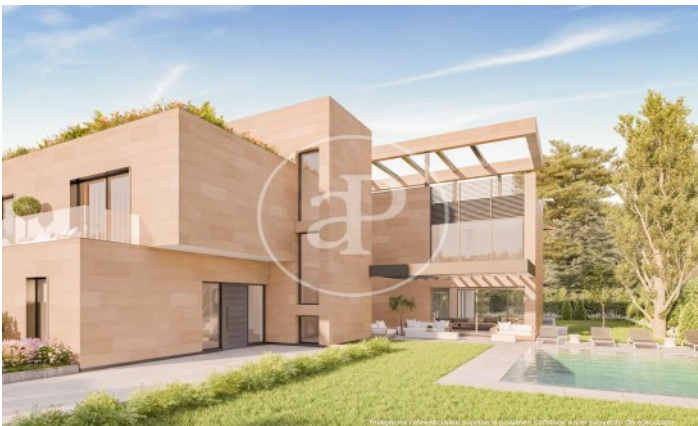

(Puerta de Hierro - Ciudad Universitaria)

Ref: ONM2302002