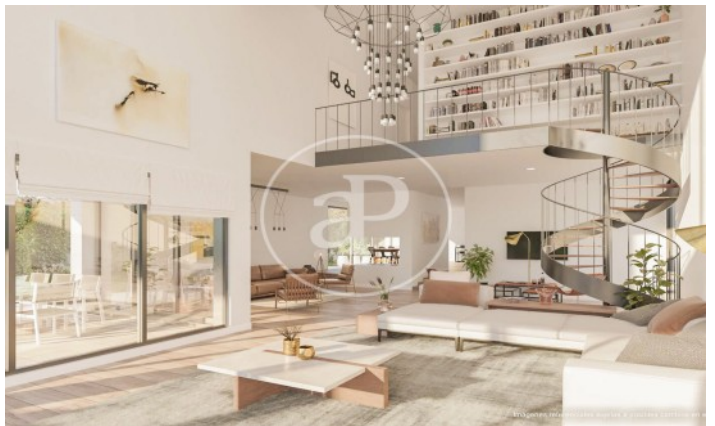

(Puerta de Hierro - Ciudad Universitaria)

Ref: ONM2302002