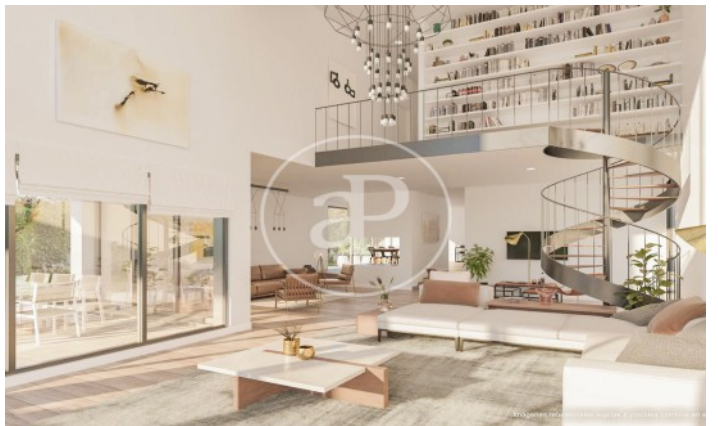

(Puerta de Hierro - Ciudad Universitaria)

Ref: ONM2302002