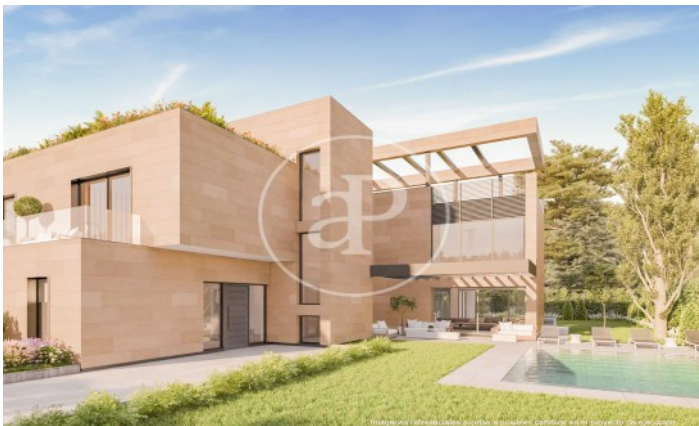

(Puerta de Hierro - Ciudad Universitaria)

Ref: ONM2302002