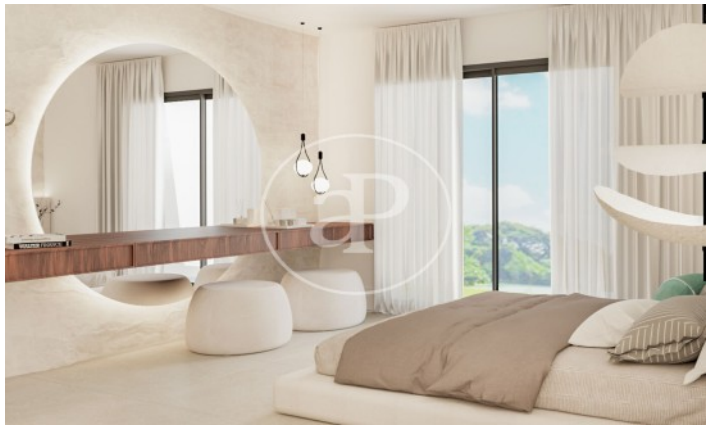

(Puerta de Hierro - Ciudad Universitaria)

Ref: ONM2402001