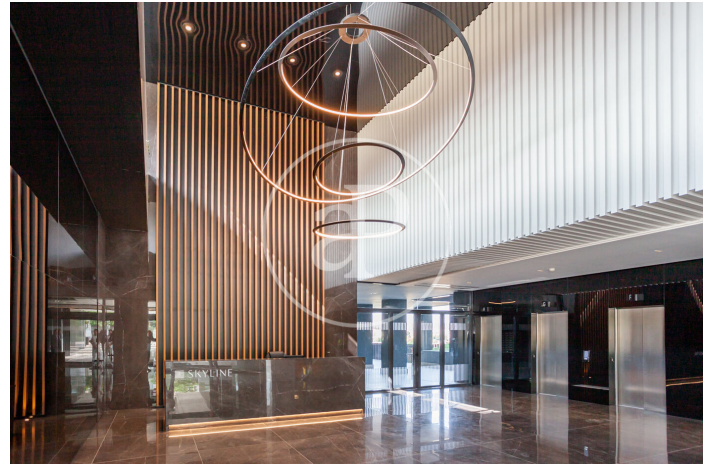

(Valdeacederas)

Ref: ONM2210002

Les données de chaque propriété ne font pas partie d'une offre ou d'un contrat. Vous ne devez pas considérer les déclarations faites par aProperties, verbalement ou par écrit, concernant la propriété, son état ou sa valeur comme étant exactes ou factuelles. Les photographies ne montrent que certaines parties de la propriété telles qu'elles étaient au moment où elles ont été prises. Les superficies, dimensions et distances fournies sont approximatives et doivent être vérifiées par le client. Les images générées par ordinateur ne sont qu'une indication de l'apparence possible de la propriété et peuvent changer à tout moment. Les informations concernant une propriété sont susceptibles d'être modifiées à tout moment.

Pour plus d'informations ou pour planifier un rendez-vous

Tel: 91 800 54 65 apropertiesmadrid@aproperties.es <https://www.aproperties.es>