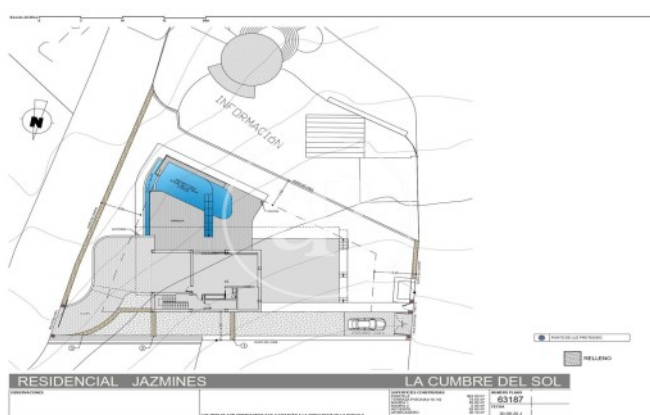

(Benitachell)

Ref: ONV2306001

Les données de chaque propriété ne font pas partie d'une offre ou d'un contrat. Vous ne devez pas considérer les déclarations faites par aProperties, verbalement ou par écrit, concernant la propriété, son état ou sa valeur comme étant exactes ou factuelles. Les photographies ne montrent que certaines parties de la propriété telles qu'elles étaient au moment où elles ont été prises. Les superficies, dimensions et distances fournies sont approximatives et doivent être vérifiées par le client. Les images générées par ordinateur ne sont qu'une indication de l'apparence possible de la propriété et peuvent changer à tout moment. Les informations concernant une propriété sont susceptibles d'être modifiées à tout moment.

Pour plus d'informations ou pour planifier un rendez-vous

Tel: 96 128 59 65

apropertiesvalencia@aproperties.es

<https://www.aproperties.es>