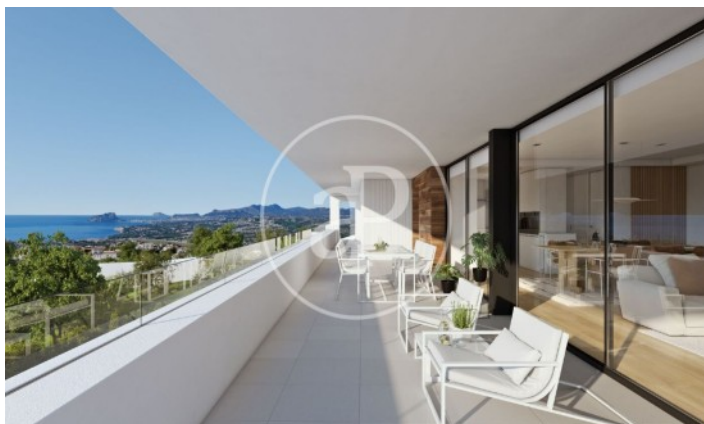

(Benitachell)

Ref: ONV2306001

Les données de chaque propriété ne font pas partie d'une offre ou d'un contrat. Vous ne devez pas considérer les déclarations faites par aProperties, verbalement ou par écrit, concernant la propriété, son état ou sa valeur comme étant exactes ou factuelles. Les photographies ne montrent que certaines parties de la propriété telles qu'elles étaient au moment où elles ont été prises. Les superficies, dimensions et distances fournies sont approximatives et doivent être vérifiées par le client. Les images générées par ordinateur ne sont qu'une indication de l'apparence possible de la propriété et peuvent changer à tout moment. Les informations concernant une propriété sont susceptibles d'être modifiées à tout moment.

Pour plus d'informations ou pour planifier un rendez-vous

Tel: 96 128 59 65

apropertiesvalencia@aproperties.es

<https://www.aproperties.es>