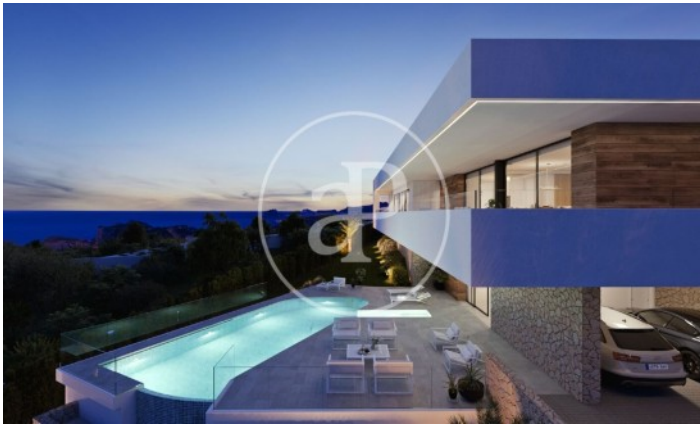

(Benitachell)

Ref: ONV2306001