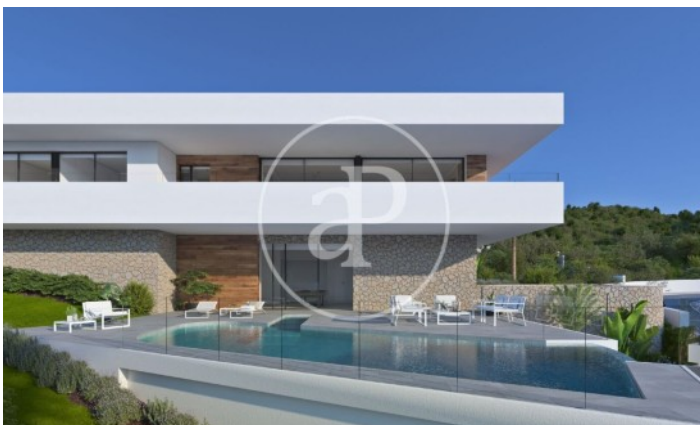

(Benitachell)

Ref: ONV2306001