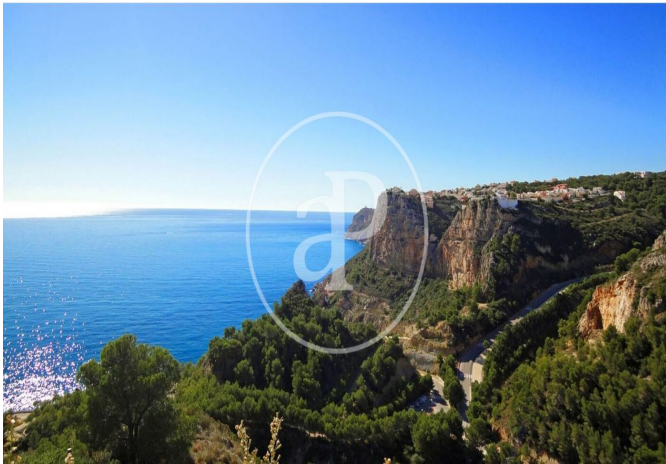

(Benitachell)

Ref: ONV2306001

Les données de chaque propriété ne font pas partie d'une offre ou d'un contrat. Vous ne devez pas considérer les déclarations faites par aProperties, verbalement ou par écrit, concernant la propriété, son état ou sa valeur comme étant exactes ou factuelles. Les photographies ne montrent que certaines parties de la propriété telles qu'elles étaient au moment où elles ont été prises. Les superficies, dimensions et distances fournies sont approximatives et doivent être vérifiées par le client. Les images générées par ordinateur ne sont qu'une indication de l'apparence possible de la propriété et peuvent changer à tout moment. Les informations concernant une propriété sont susceptibles d'être modifiées à tout moment.

Pour plus d'informations ou pour planifier un rendez-vous

Tel: 96 128 59 65 apropertiesvalencia@aproperties.es <https://www.aproperties.es>