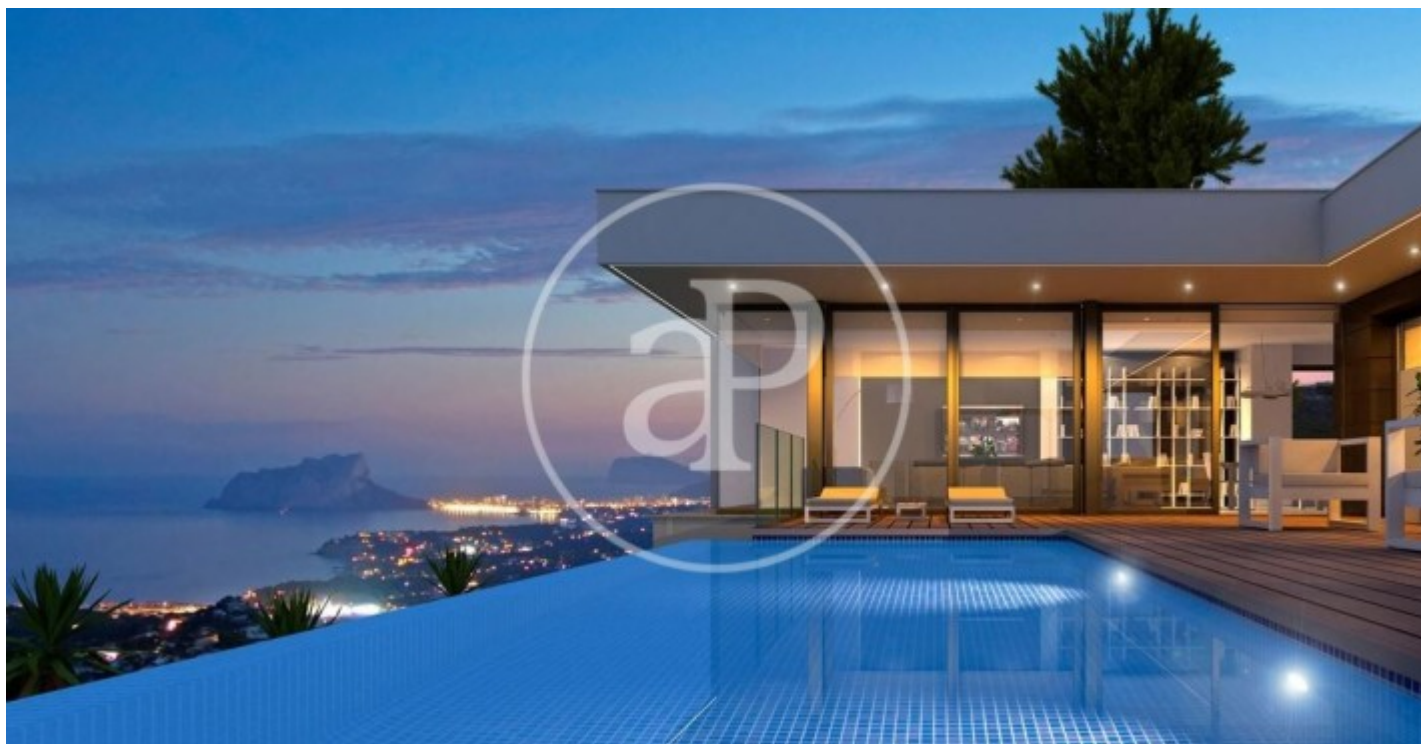

(Benitachell)

Ref: ONV2306001

Nouvelle construction à vendre avec terrasse à Benitachell (Marina Alta)

Nouvelle construction nouvelle construction avec terrasse et vues dans la région de Benitachell, Marina Alta., salle de sport, place de parking, climatisation, armoires intégrées, buanderie, balcon, jardin et chauffage.

Marina Alta / Benitachell
Unité pr VILLA LA ISLA
Achèvement Q2 2023

CARACTÉRISTIQUES

Surface 832 m²
4 Chambres
5 Salles de bains

- ✓ Vues
- ✓ AACC
- ✓ Arrière-cour
- ✓ Gym
- ✓ Surveillance
- ✓ A un parking