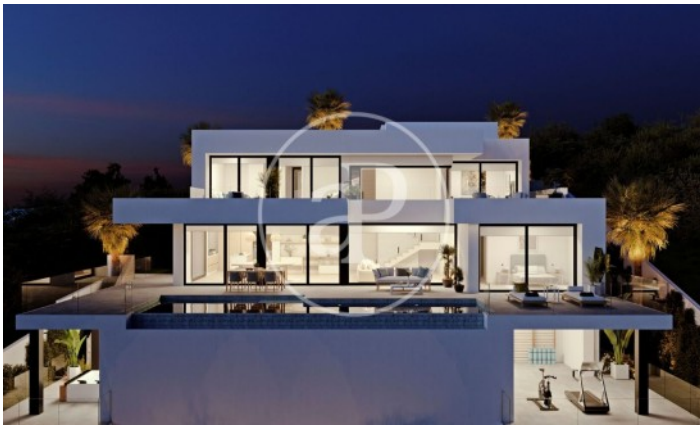

(Benitachell)

Ref: ONV2306001