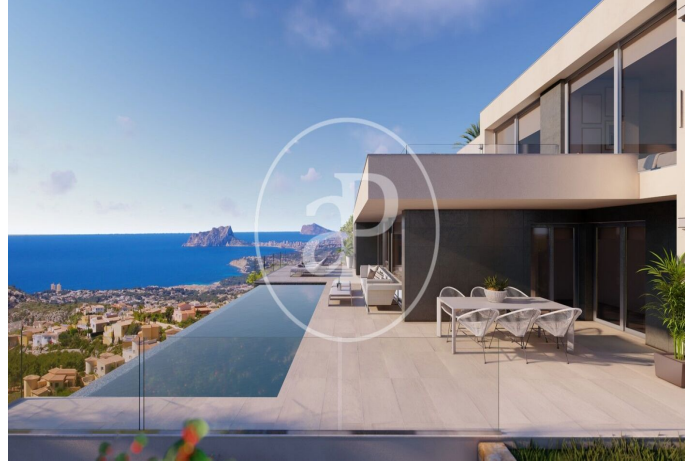

(Benitachell)

Ref: ONV2306001