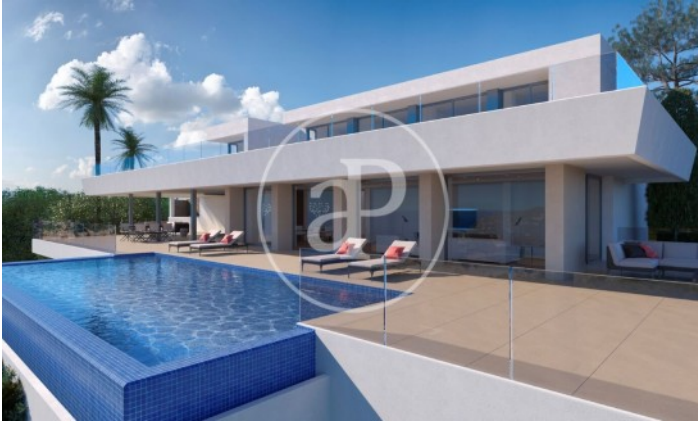

(Benitachell)

Ref: ONV2306001