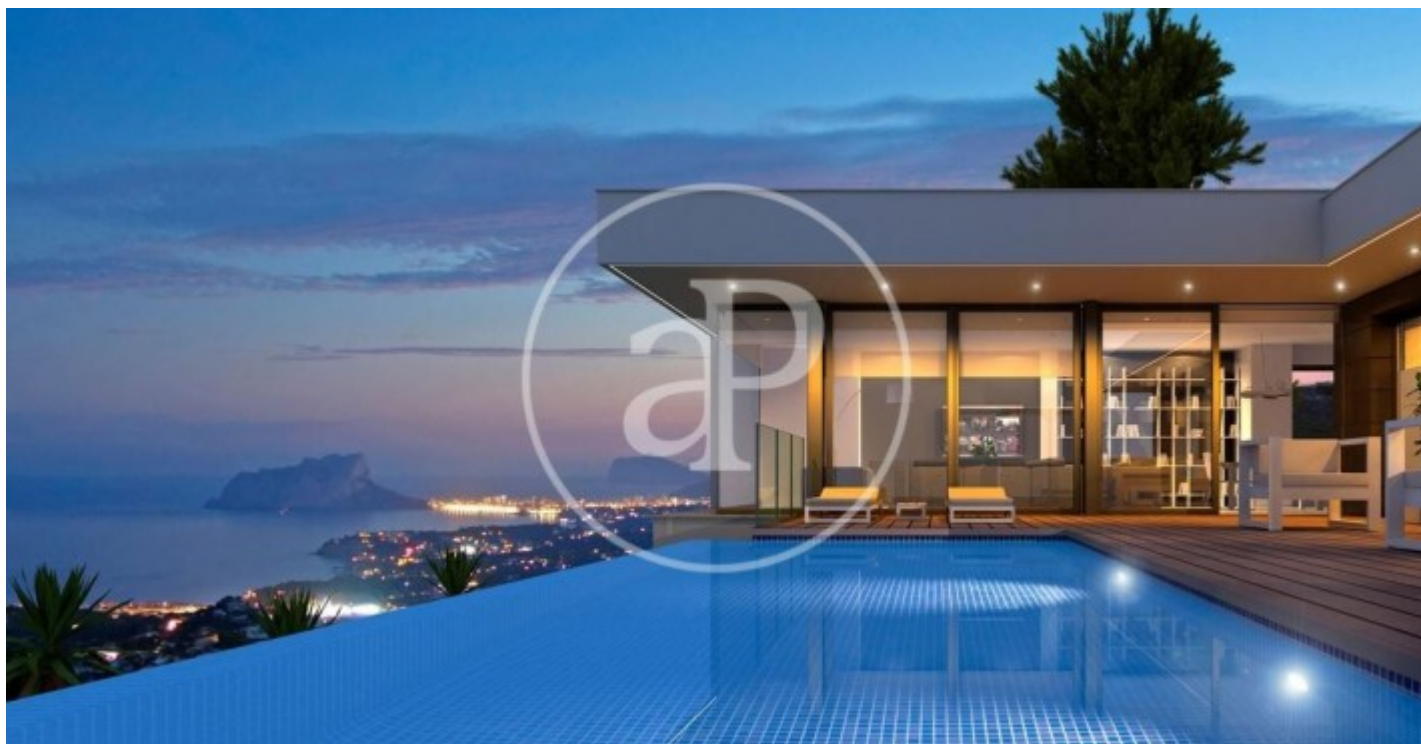

(Benitachell)

Ref: ONV2306001

Nouvelle construction à vendre avec terrasse à Benitachell (Marina Alta)

Nouvelle construction nouvelle construction avec terrasse et vues dans la région de Benitachell, Marina Alta., salle de sport, place de parking, climatisation, armoires intégrées, buanderie, balcon, jardin et chauffage.

Marina Alta / Benitachell
Unité pr VILLA LA CALA
Achèvement Q2 2023

CARACTÉRISTIQUES

Surface 1.147 m²
6 Chambres
7 Salles de bains

- ✓ Vues
- ✓ AACC
- ✓ Arrière-cour
- ✓ Gym
- ✓ Surveillance
- ✓ A un parking